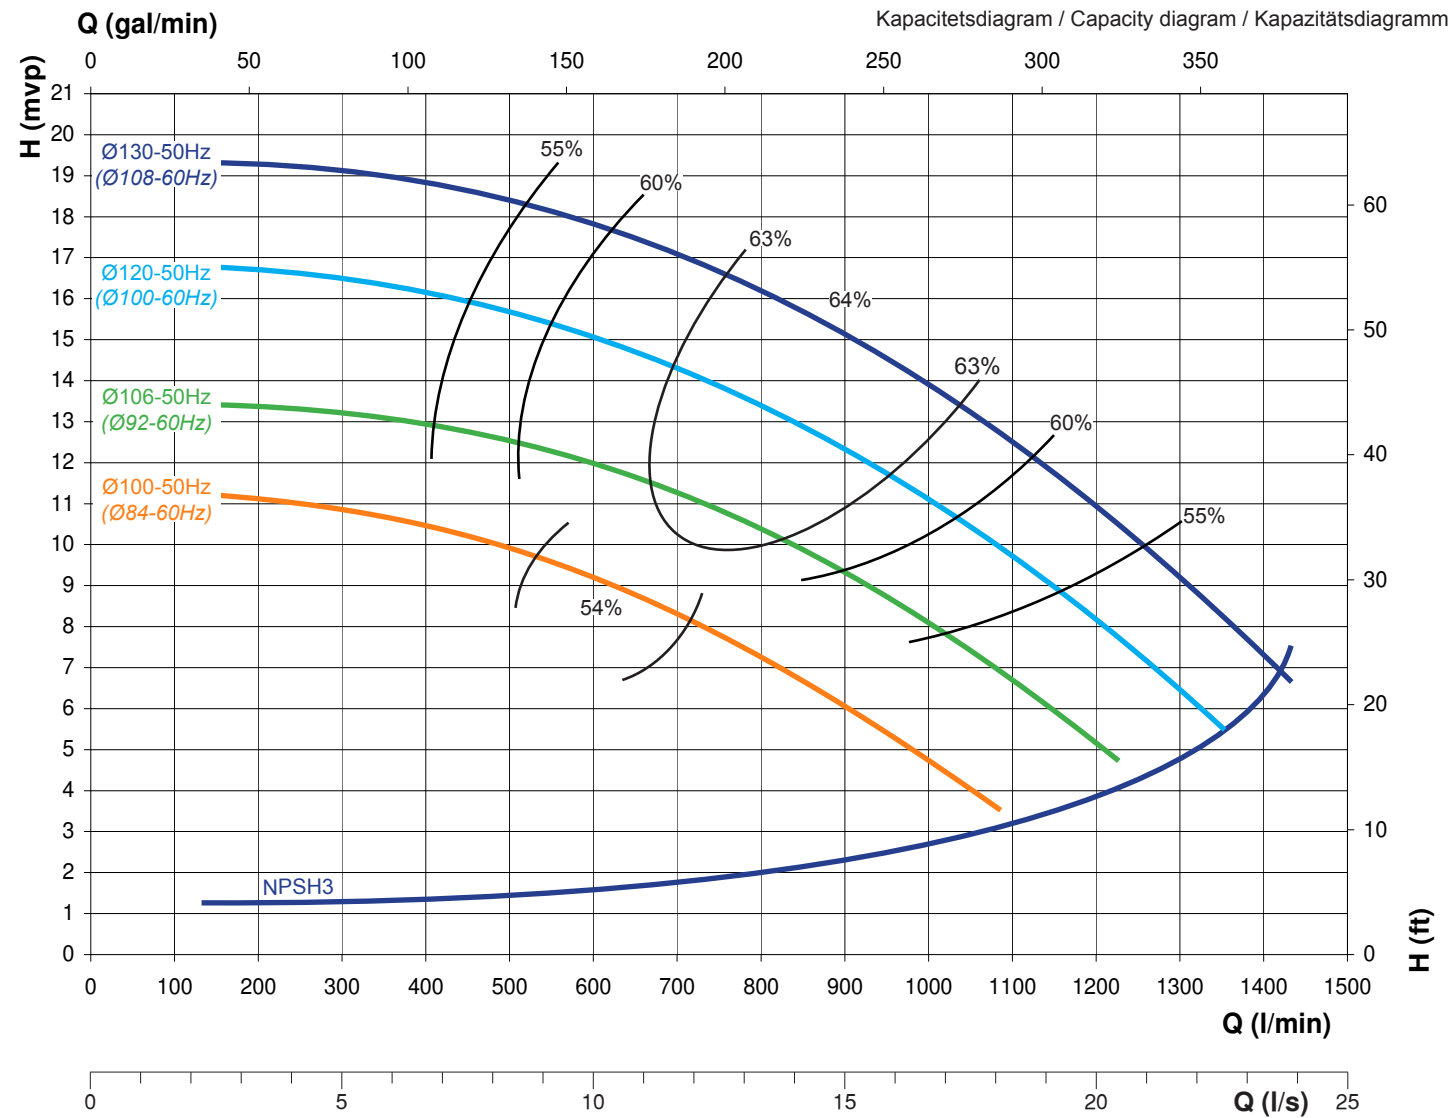

P 65B GG-H - Open Impeller

Pump / Pump / Pumpe

Motor

Pump Pump Pumpe	Benämning Title Bezeichnung	Weight Vikt (kg) Gewicht	kW	Spänning Voltage Spannung	Pol Poles Pole	Class	IP	Anmärkning Note Anmerkung
6300370	Pump P 65B GG H/A Ø100	20,4	1,7	3x230/400V	2	F	54	
6296950	Pump P 65B GG H/A Ø106	24,3	2,2	3x230/400V	2	F	54	
6298600	Pump P 65B GG H/A Ø120	26,5	3,0	3x230/400V	2	F	54	
6298610	Pump P 65B GG H/A Ø130	29	3,8	3x230/400V	2	F	54	

P 65B GG-H - Open Impeller

SVENSKA

Teknisk information

Anslutningar:

inlopp slang Ø63 inv
utlopp slang Ø63 inv
max 3 bar
max 90°C
max 40°C

Arbetstryck:
Mediastemp:
Omgivningstemp:

Montering

Monteras med horisontell motoraxel.

Kortsluten asynkronmotor enligt IEC-standard.
Extern motorskydd erfordras.

Alternativa spänningar och utföranden på förfrågan.

ENGLISH

Technical information

Connections:

inlet hose Ø63 int
outlet hose Ø63 int
max 3 bar
max 90°C
max 40°C

DEUTSCH

Technische daten

Anschlüsse:

Einlassschlauch Ø63 innen
Auslassschlauch Ø63 innen
max 3 bar
max 90°C
max 40°C

Förderdruck
Medientemp.:
Umgebungstemperatur:

Montage

Montage mit waagerechter Motorwelle.