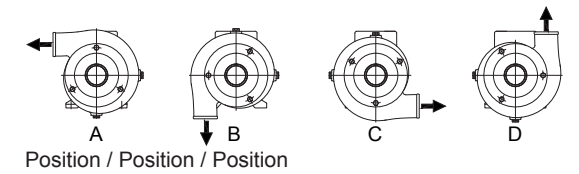

P 65B GG-H - Open Impeller

Pump / Pump / Pumpe

Motor

Pump Pump Pumpe	Benämning Title Bezeichnung	Weight Vikt (kg) Gewicht	kW	Spänning Voltage Spannung	Pol Poles Pole	Class	IP	Anmärkning Note Anmerkung
6300370	Pump P 65B GG H/A Ø100	20,4	1,7	3x230/400V	2	F	54	
6296950	Pump P 65B GG H/A Ø106	24,3	2,2	3x230/400V	2	F	54	
6298600	Pump P 65B GG H/A Ø120	26,5	3,0	3x230/400V	2	F	54	
6298610	Pump P 65B GG H/A Ø130	29	3,8	3x230/400V	2	F	54	

P 65B GG-H - Open Impeller

SVENSKA

Teknisk information

Anslutningar:

inlopp slang Ø63 inv
utlopp slang Ø63 inv
max 3 bar
max 90°C
max 40°C

Arbetstryck:
Mediastemp:
Omgivningstemp:

Montering

Monteras med horisontell motoraxel.

Kortsluten asynkronmotor enligt IEC-standard.
Extern motorskydd erfordras.

Alternativa spänningar och utföranden på förfrågan.

ENGLISH

Technical information

Connections:

inlet hose Ø63 int
outlet hose Ø63 int
max 3 bar
max 90°C
max 40°C

DEUTSCH

Technische daten

Anschlüsse:

Einlassschlauch Ø63 innen
Auslassschlauch Ø63 innen
max 3 bar
max 90°C
max 40°C

Förderdruck
Medientemp.:
Umgebungstemperatur:

Montage

Montage mit waagerechter Motorwelle.