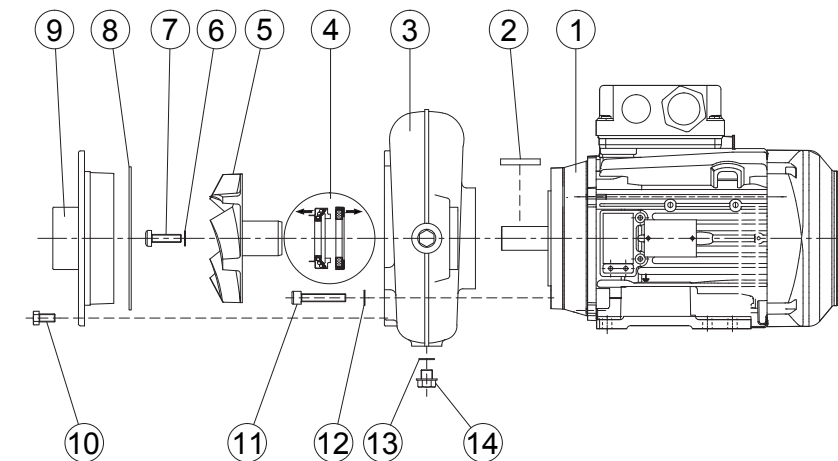

Pos Art.Nr. Pump P 65B GG Material

Pos	Art.Nr.	Pump P 65B GG	Material
1	6291590	Motor 1,7kW	
1	6293320	Motor 2,2kW	
1	6293170	Motor 3,0kW	
1	6291690	Motor 3,8kW	
2		Kil / Key / Schlüssel	
3	6294321	Pumphus / Casing / Pumpengehäuse	SS0120
4	*1	Axeltätning / Seal / Wellendichtung	Carb/Aluoxide/NBR
5	62907311	Pumphjul / Impeller / Pumpenrad 100	PP/Glasfibre
5	6290732	Pumphjul / Impeller / Pumpenrad 106	PP/Glasfibre
5	6290734	Pumphjul / Impeller / Pumpenrad 120	PP/Glasfibre
5	6290731	Pumphjul / Impeller / Pumpenrad 130	PP/Glasfibre
6	*1	O-ring / O-ring / O-ring 12,1x1,6	NBR
7	*1	Skruv / Screw / Schraube M8x30	A4
8	*1	O-ring / O-ring / O-ring 134,51x3	NBR
9	6296081	Pumphuslock / Cover / Pumpendeckel	SS0120
10	6205240	Skruv / Screw / Schraube M6S M8x16	FZB
11	6291550	Skruv / Screw / Schraube M8x45	A2
12	6291570	Tättningsbricka / Washer / Beilage	A2/NBR
13	6244450	O-ring / O-ring / O-ring 10,78x2,62	NBR
14	6167830	Propp Avtappning / Drain plug / Ablassschraube	PP/Glasfibre

*1 6302190 - Renoveringsset / Renovation set / Ersatzteilset P 65GG