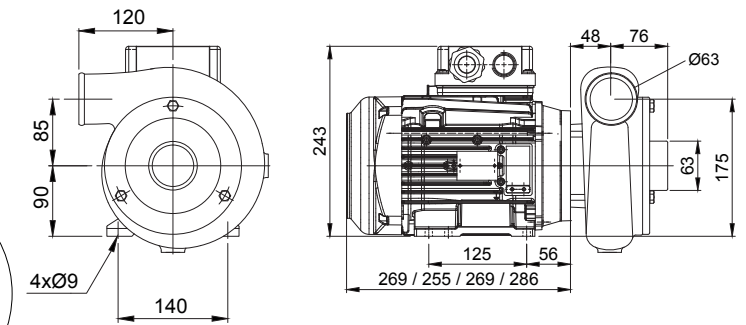

P 65B GG-H - Open Impeller

Pump / Pump / Pumpe

Motor

Pump Pump Pumpe	Benämning Title Bezeichnung	Weight Vikt (kg) Gewicht	kW	Spänning Voltage Spannung	Pol Poles Pole	Class	IP	Anmärkning Note Anmerkung
6300370	Pump P 65B GG H/A Ø100	20,4	1,7	3x230/400V	2	F	54	
6296950	Pump P 65B GG H/A Ø106	24,3	2,2	3x230/400V	2	F	54	
6298600	Pump P 65B GG H/A Ø120	26,5	3,0	3x230/400V	2	F	54	
6298610	Pump P 65B GG H/A Ø130	29	3,8	3x230/400V	2	F	54	

P 65B GG-H - Open Impeller

SVENSKA

Teknisk information

Anslutningar:

inlopp slang Ø63 inv
utlopp slang Ø63 inv
max 3 bar
max 90°C
max 40°C

Arbetstryck:
Mediastemp:
Omgivningstemp:

Montering

Monteras med horisontell motoraxel.

Kortsluten asynkronmotor enligt IEC-standard.
Extern motorskydd erfordras.

Alternativa spänningar och utföranden på förfrågan.

ENGLISH

Technical information

Connections:

inlet hose Ø63 int
outlet hose Ø63 int
max 3 bar
max 90°C
max 40°C

DEUTSCH

Technische daten

Anschlüsse:

Einlassschlauch Ø63 innen
Auslassschlauch Ø63 innen
max 3 bar
max 90°C
max 40°C

Förderdruck
Medientemp.:
Umgebungstemperatur:

Montage

Montage mit waagerechter Motorwelle.