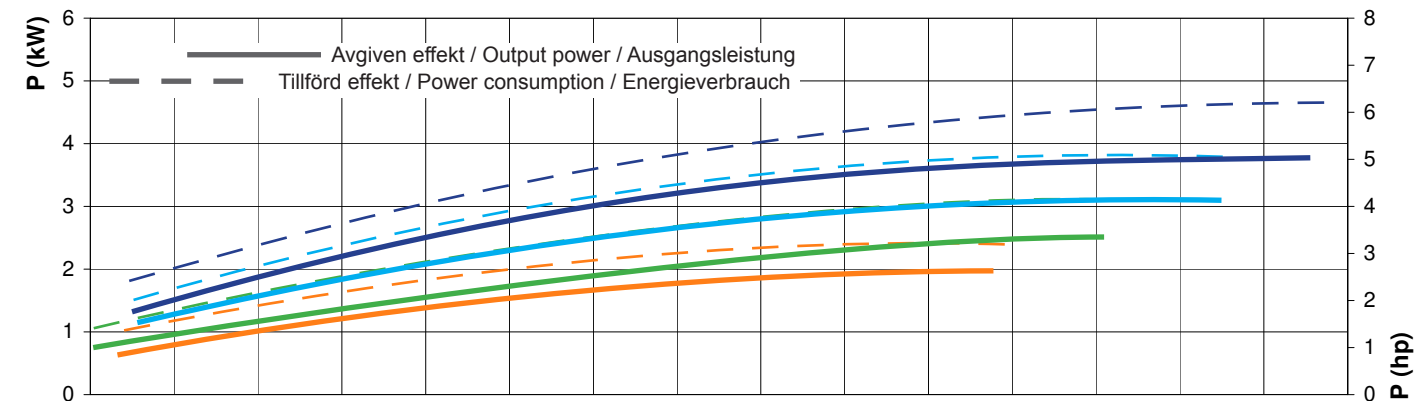

P 65B GG-H - Open Impeller

Pump / Pump / Pumpe

Motor

Pump Pump Pumpe	Benämning Title Bezeichnung	Weight Vikt (kg) Gewicht	kW	Spänning Voltage Spannung	Pol Poles Pole	Class	IP	Anmärkning Note Anmerkung
6300370	Pump P 65B GG H/A Ø100	20,4	1,7	3x230/400V	2	F	54	
6296950	Pump P 65B GG H/A Ø106	24,3	2,2	3x230/400V	2	F	54	
6298600	Pump P 65B GG H/A Ø120	26,5	3,0	3x230/400V	2	F	54	
6298610	Pump P 65B GG H/A Ø130	29	3,8	3x230/400V	2	F	54	

P 65B GG-H - Open Impeller

SVENSKA

Teknisk information

Anslutningar:

inlopp slang Ø63 inv
utlopp slang Ø63 inv
max 3 bar
max 90°C
max 40°C

Arbetstryck:
Mediastemp:
Omgivningstemp:

Montering

Monteras med horisontell motoraxel.

Kortsluten asynkronmotor enligt IEC-standard.
Extern motorskydd erfordras.

Alternativa spänningar och utföranden på förfrågan.

ENGLISH

Technical information

Connections:

inlet hose Ø63 int
outlet hose Ø63 int
max 3 bar
max 90°C
max 40°C

DEUTSCH

Technische daten

Anschlüsse:

Einlassschlauch Ø63 innen
Auslassschlauch Ø63 innen
max 3 bar
max 90°C
max 40°C

Förderdruck
Medientemp.:
Umgebungstemperatur:

Montage

Montage mit waagerechter Motorwelle.