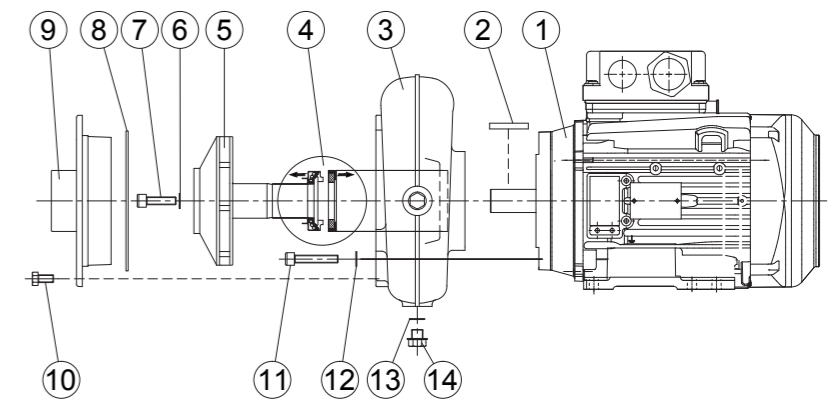

Pos	Art.Nr.	Pump P 65B GG	Material

1	6291590	Motor 1,7kW	
1	6293320	Motor 2,2kW	
1	6293170	Motor 3,0kW	
2		Kil / Key / Schlüssel	
3	6297551	Pumphus / Casing / Pumpengehäuse	SS0120
4	*1	Axeltätning / Seal / Wellendichtung	Carb/Aluoxide/NBR
5	6298442	Pumphjul / Impeller / Pumpenrad 111	SS0120
5	6298444	Pumphjul / Impeller / Pumpenrad 119	SS0120
5	6298441	Pumphjul / Impeller / Pumpenrad 134	SS0120
6	*1	O-ring / O-ring / O-ring 7,66x1,78	NBR
7	*1	Skruv / Screw / Schraube MC6S M8x25	A2
8	*1	O-ring / O-ring / O-ring 134,5x3	NBR
9	6296082	Pumphuslock / Cover / Pumpendeckel	SS0120
10	9100340	Skruv / Screw / Schraube M8x20	FZB
11	6291550	Skruv / Screw / Schraube M8x45	A2
12	6291570	Tätningbricka / Washer / Beilage	A2/NBR
13	6244450	O-ring / O-ring / O-ring 10,78x2,62	NBR
14	6167830	Propp Avtappning / Drain plug / Ablassschraube	PP/Glasfibre

*1 6302190 - Renoveringsset / Renovation set / Ersatzteilset P 65GG