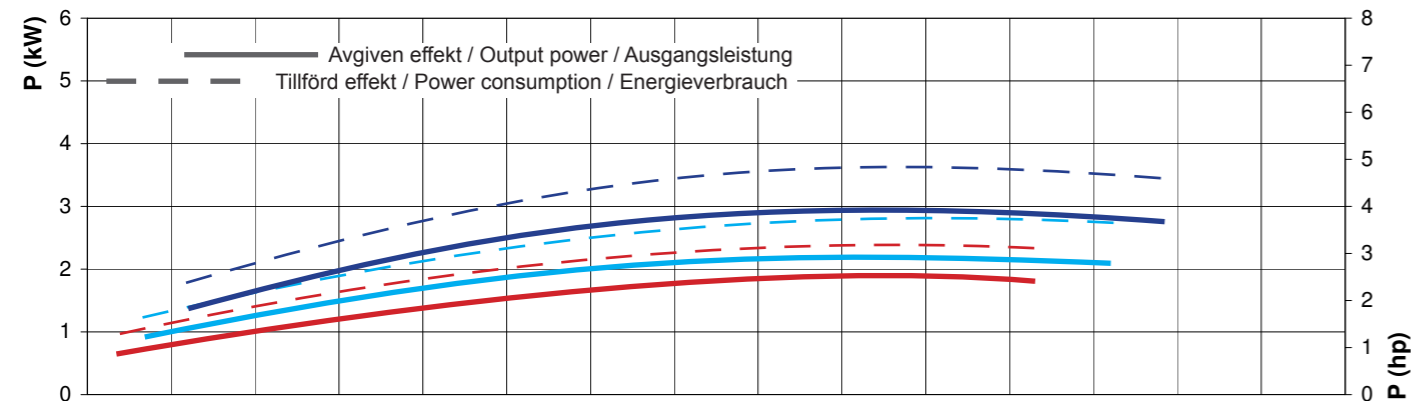

P 65B GG-H - Closed impeller for granules

Pump / Pump / Pumpe

Motor

Pump Pump Pumpe	Benämning Title Bezeichnung	Weight Vikt (kg) Gewicht	kW	Spänning Voltage Spannung	Pol Poles Pole	Class	IP	Anmärkning Note Anmerkung
6300360	Pump P 65B GG H/A Ø111	21,4	1,7	3x230/400V	2	F	54	
6290440	Pump P 65B GG H/A Ø119	25,3	2,2	3x230/400V	2	F	54	
6298990	Pump P 65B GG H/A Ø134	27,5	3,0	3x230/400V	2	F	54	

P 65B GG-H - Closed impeller for granules

SVENSKA

Teknisk information

Anslutningar: inlopp slang Ø63 inv
utlopp slang Ø63 inv

Arbetstryck: max 3 bar

Mediastemp: max 90°C

Omgivningstemp: max 40°C

Montering

DEUTSCH

Technische daten

Anschlüsse: Einlassschlauch Ø63 innen
Auslassschlauch Ø63 innen

Förderdruck: max 3 bar

Medientemp.: max 90°C

Umgebungstemperatur: max 40°C

Montage

Montage mit waagerechter Motorwelle.