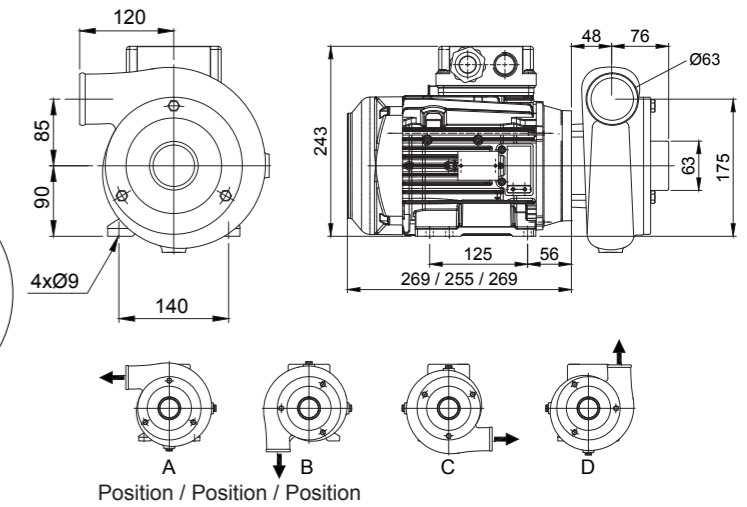

P 65B GG-H - Closed impeller for granules

Pump / Pump / Pumpe

Motor

Pump Pump Pumpe	Benämning Title Bezeichnung	Weight Vikt (kg) Gewicht	kW	Spänning Voltage Spannung	Pol Poles Pole	Class	IP	Anmärkning Note Anmerkung
6300360	Pump P 65B GG H/A Ø111	21,4	1,7	3x230/400V	2	F	54	
6290440	Pump P 65B GG H/A Ø119	25,3	2,2	3x230/400V	2	F	54	
6298990	Pump P 65B GG H/A Ø134	27,5	3,0	3x230/400V	2	F	54	

P 65B GG-H - Closed impeller for granules

SVENSKA

Teknisk information

Anslutningar: inlopp slang Ø63 inv
utlopp slang Ø63 inv

Arbetstryck: max 3 bar

Mediastemp: max 90°C

Omgivningstemp: max 40°C

Montering

Monteras med horisontell motoraxel.

Kortsluten asynkronmotor enligt IEC-standard.
Extern motorskydd erfordras.

Alternativa spänningar och utföranden på förfrågan.

ENGLISH

Technical information

Connections: inlet hose Ø63 int
outlet hose Ø63 int

DEUTSCH

Technische daten

Anschlüsse: Einlassschlauch Ø63 innen
Auslassschlauch Ø63 innen

Förderdruck: max 3 bar

Medientemp.: max 90°C

Umgebungstemperatur: max 40°C

Montage

Montage mit waagerechter Motorwelle.