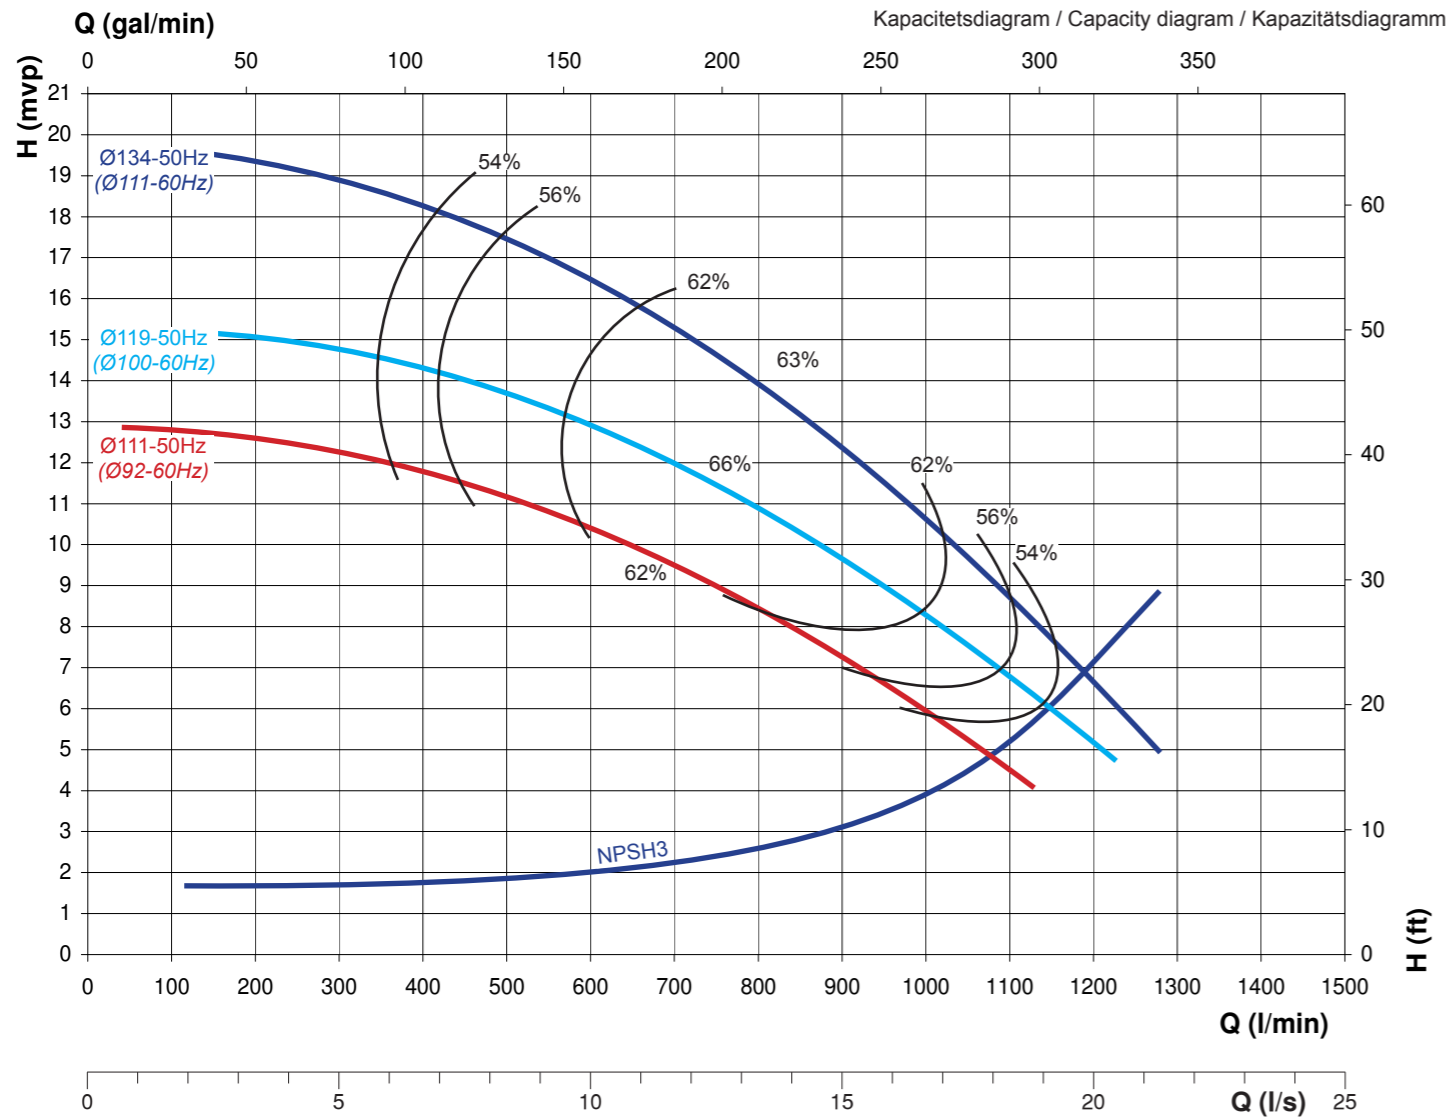

P 65B GG-H - Closed impeller for granules

Pump / Pump / Pumpe

Motor

Pump Pump Pumpe	Benämning Title Bezeichnung	Weight Vikt (kg) Gewicht	kW	Spänning Voltage Spannung	Pol Poles Pole	Class	IP	Anmärkning Note Anmerkung
6300360	Pump P 65B GG H/A Ø111	21,4	1,7	3x230/400V	2	F	54	
6290440	Pump P 65B GG H/A Ø119	25,3	2,2	3x230/400V	2	F	54	
6298990	Pump P 65B GG H/A Ø134	27,5	3,0	3x230/400V	2	F	54	

P 65B GG-H - Closed impeller for granules

SVENSKA

Teknisk information

Anslutningar: inlopp slang Ø63 inv
utlopp slang Ø63 inv

Arbetstryck: max 3 bar

Mediastemp: max 90°C

Omgivningstemp: max 40°C

Montering

Monteras med horisontell motoraxel.

Kortsluten asynkronmotor enligt IEC-standard.
Extern motorskydd erfordras.

Alternativa spänningar och utföranden på förfrågan.

ENGLISH

Technical information

Connections: inlet hose Ø63 int
outlet hose Ø63 int

DEUTSCH

Technische daten

Anschlüsse: Einlassschlauch Ø63 innen
Auslassschlauch Ø63 innen

Förderdruck: max 3 bar

Medientemp.: max 90°C

Umgebungstemperatur: max 40°C

Montage

Montage mit waagerechter Motorwelle.