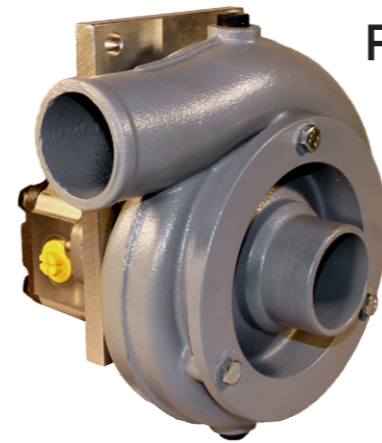

P 65B GG H - Hydraulic Motor - Open Impeller

Kapacitetsdiagram / Capacity diagram / Kapazitätsdiagramm

Pump / Pump / Pumpe

Art.nr	Benämning Title Bezeichnung	Weight Vikt (kg) Gewicht	Cylindervolym Displacement Zylinderhub	Varvtal Speed Drehzahl	Tryck Pressure Druck	Anmärkning Note Anmerkung
6300240	Pump P 65B GG H 130	11,7	6.0 ccm	max 3500rpm	max 250bar	

P 65B GG H - Hydraulic Motor - Open Impeller

SVENSKA

Teknisk information

Anslutningar: inlopp slang Ø63 inv
utlopp slang Ø63 inv
Arbetstryck: max 3 bar
Mediastemp: max 90°C
Omgivningstemp: max 40°C

Montering

Monteras med horisontell motoraxel.

Hydraulmotor.

Alternativa utföranden på förfrågan.

ENGLISH

Technical information

Connections: inlet hose Ø63 int
outlet hose Ø63 int
Working pressure: max 3 bar
Media temp: max 90°C
Ambient Temp: max 40°C

Mounting

Fitted with horizontal motor shaft.

Hydraulic motor.

Alternative Power models on request.

DEUTSCH

Technische daten

Anschlüsse: Einlassschlauch Ø63 innen
Auslassschlauch Ø63 innen
Förderdruck: max 3 bar
Medientemp.: max 90°C
Umgebungstemperatur: max 40°C