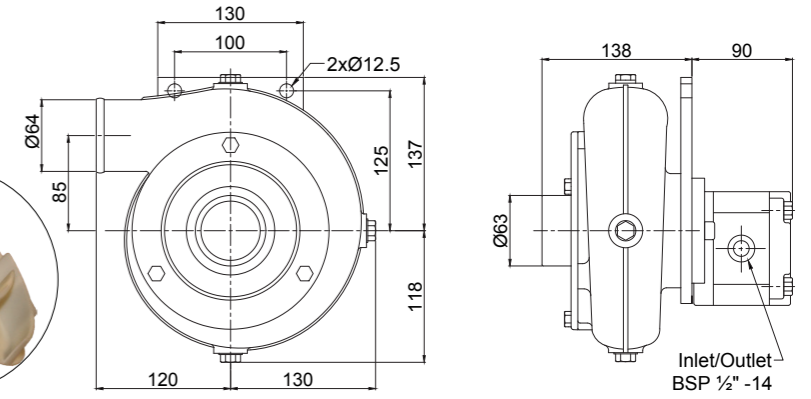

P 65B GG H - Hydraulic Motor - Open Impeller

Kapacitetsdiagram / Capacity diagram / Kapazitätsdiagramm

Pump / Pump / Pumpe

Art.nr	Benämning Title Bezeichnung	Weight Vikt (kg) Gewicht	Cylindervolym Displacement Zylinderhub	Varvtal Speed Drehzahl	Tryck Pressure Druck	Anmärkning Note Anmerkung
6300240	Pump P 65B GG H 130	11,7	6.0 ccm	max 3500rpm	max 250bar	

P 65B GG H - Hydraulic Motor - Open Impeller

SVENSKA

Teknisk information

Anslutningar: inlopp slang Ø63 inv
utlopp slang Ø63 inv
Arbetstryck: max 3 bar
Mediastemp: max 90°C
Omgivningstemp: max 40°C

Montering

Monteras med horisontell motoraxel.

Hydraulmotor.

Alternativa utföranden på förfrågan.

ENGLISH

Technical information

Connections: inlet hose Ø63 int
outlet hose Ø63 int
Working pressure: max 3 bar
Media temp: max 90°C
Ambient Temp: max 40°C

Mounting

Fitted with horizontal motor shaft.

Hydraulic motor.

Alternative Power models on request.

DEUTSCH

Technische daten

Anschlüsse: Einlassschlauch Ø63 innen
Auslassschlauch Ø63 innen
Förderdruck: max 3 bar
Medientemp.: max 90°C
Umgebungstemperatur: max 40°C