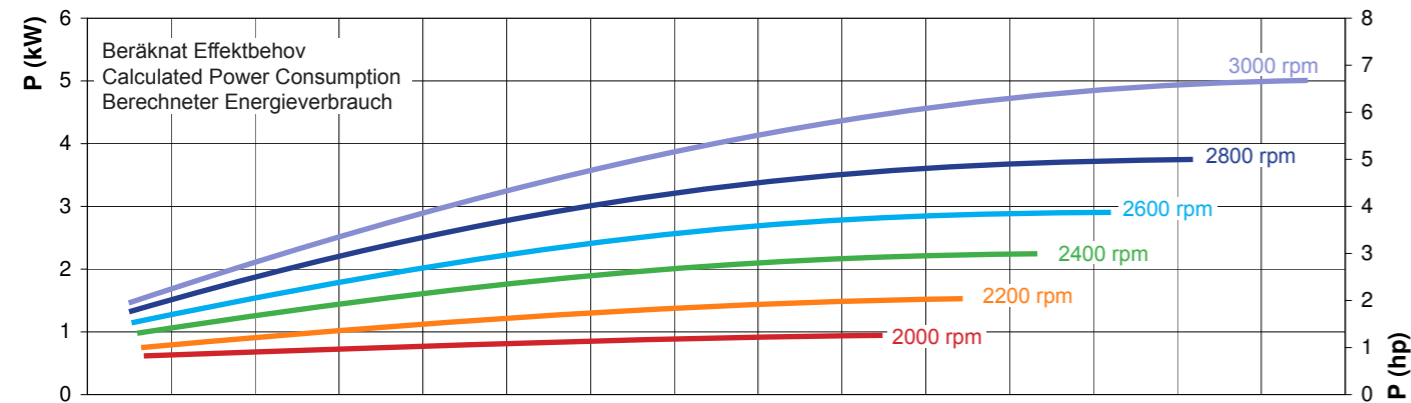

P 65B GG H - Hydraulic Motor - Open Impeller

Kapacitetsdiagram / Capacity diagram / Kapazitätsdiagramm

Pump / Pump / Pumpe

Art.nr	Benämning Title Bezeichnung	Weight Vikt (kg) Gewicht	Cylindervolym Displacement Zylinderhub	Varvtal Speed Drehzahl	Tryck Pressure Druck	Anmärkning Note Anmerkung
6300240	Pump P 65B GG H 130	11,7	6.0 ccm	max 3500rpm	max 250bar	

P 65B GG H - Hydraulic Motor - Open Impeller

SVENSKA

Teknisk information

Anslutningar: inlopp slang Ø63 inv
utlopp slang Ø63 inv
Arbetstryck: max 3 bar
Mediastemp: max 90°C
Omgivningstemp: max 40°C

Montering

Monteras med horisontell motoraxel.

Hydraulmotor.

Alternativa utföranden på förfrågan.

ENGLISH

Technical information

Connections: inlet hose Ø63 int
outlet hose Ø63 int
Working pressure: max 3 bar
Media temp: max 90°C
Ambient Temp: max 40°C