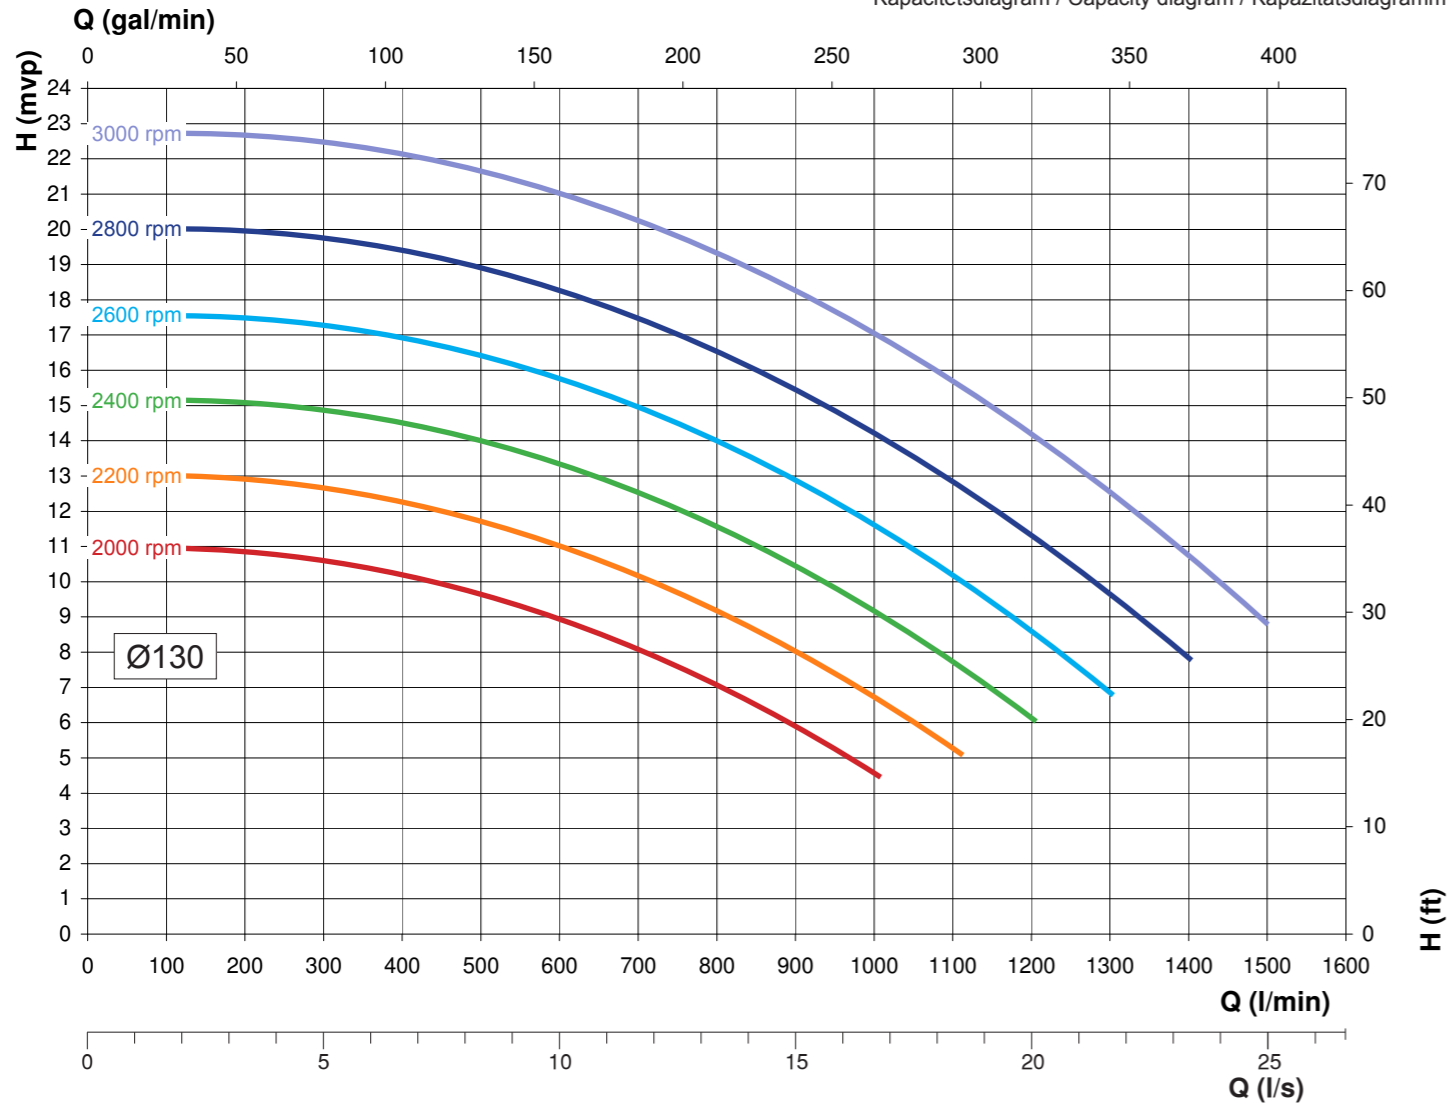

P 65B GG H - Hydraulic Motor - Open Impeller

Kapacitetsdiagram / Capacity diagram / Kapazitätsdiagramm

Pump / Pump / Pumpe

Art.nr	Benämning Title Bezeichnung	Weight Vikt (kg) Gewicht	Cylindervolym Displacement Zylinderhub	Varvtal Speed Drehzahl	Tryck Pressure Druck	Anmärkning Note Anmerkung
6300240	Pump P 65B GG H 130	11,7	6.0 ccm	max 3500rpm	max 250bar	

P 65B GG H - Hydraulic Motor - Open Impeller

SVENSKA

Teknisk information

Anslutningar: inlopp slang Ø63 inv
utlopp slang Ø63 inv
Arbetstryck: max 3 bar
Mediastemp: max 90°C
Omgivningstemp: max 40°C

Montering

Monteras med horisontell motoraxel.

Hydraulmotor.

Alternativa utföranden på förfrågan.

ENGLISH

Technical information

Connections: inlet hose Ø63 int
outlet hose Ø63 int
Working pressure: max 3 bar
Media temp: max 90°C
Ambient Temp: max 40°C

Mounting

Fitted with horizontal motor shaft.

Hydraulic motor.

Alternative Power models on request.

DEUTSCH

Technische daten

Anschlüsse: Einlassschlauch Ø63 innen
Auslassschlauch Ø63 innen
Förderdruck: max 3 bar
Medientemp.: max 90°C
Umgebungstemperatur: max 40°C