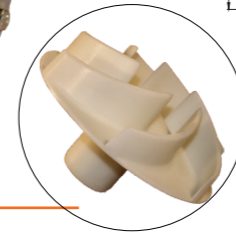

P 65B GG H - Hydraulic Motor - Open Impeller

Kapacitetsdiagram / Capacity diagram / Kapazitätsdiagramm

Pump / Pump / Pumpe

Art.nr	Benämning Title Bezeichnung	Weight Vikt (kg) Gewicht	Cylindervolym Displacement Zylinderhub	Varvtal Speed Drehzahl	Tryck Pressure Druck	Anmärkning Note Anmerkung
6300240	Pump P 65B GG H 130	11,7	6.0 ccm	max 3500rpm	max 250bar	

P 65B GG H - Hydraulic Motor - Open Impeller

SVENSKA

Teknisk information

Anslutningar: inlopp slang Ø63 inv
utlopp slang Ø63 inv
Arbetstryck: max 3 bar
Mediastemp: max 90°C
Omgivningstemp: max 40°C

Montering

Monteras med horisontell motoraxel.

Hydraulmotor.

Alternativa utföranden på förfrågan.

ENGLISH

Technical information

Connections: inlet hose Ø63 int
outlet hose Ø63 int
Working pressure: max 3 bar
Media temp: max 90°C
Ambient Temp: max 40°C