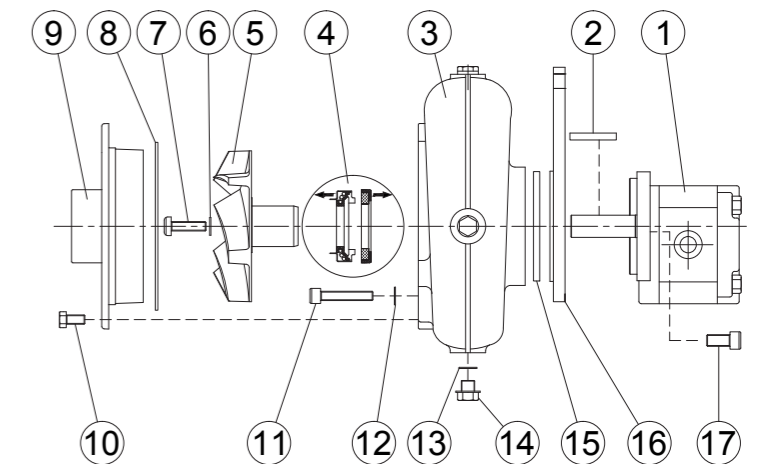

Monteras med horisontell motoraxel.

Hydraulmotor.

Alternativa utföranden på förfrågan.

ENGLISH

Technical information

Connections: inlet hose Ø63 int
outlet hose Ø63 int
Working pressure: max 3 bar
Media temp: max 90°C
Ambient Temp: max 40°C

Mounting

Fitted with horizontal motor shaft.

Hydraulic motor.

Alternative Power models on request.

DEUTSCH

Technische daten

Anschlüsse: Einlassschlauch Ø63 innen
Auslassschlauch Ø63 innen
Förderdruck: max 3 bar
Medientemp.: max 90°C
Umgebungstemperatur: max 40°C

Montage

Montage mit waagerechter Motorwelle.

Hydraulikmotor.

Andere modelle auf anfrage erhältlich.

Pos	Art.Nr.	Pump P 65B GG	Material
1	6300250	Motor	
2		Kil / Key / Schlüssel	
3	6294321	Pumphus / Casing / Pumpengehäuse	SS0120
4	**	Axeltätning / Seal / Wellendichtung	Carb/Aluoxide/NBR
5	6296894	Pumphjul / Impeller / Pumpenrad 130	PP/Glasfibre
6	**	O-ring / O-ring / O-ring 12,1x1,6	NBR
7	**	Skruv / Screw / Schraube MRT M8x30	A4
8	**	O-ring / O-ring / O-ring 134,5x3	NBR
9	6296081	Pumphuslock / Cover / Pumpendeckel	SS0120
10	6205240	Skruv / Screw / Schraube M8x16	FZB
11	6291550	Skruv / Screw / Schraube M8x45	A2
12	6291570	Tätningbricka / Washer / Beilage	A4/NBR
13	6244450	O-ring / O-ring / O-ring 10,78x2,62	EPDM
14	6167830	Propp Avtappning / Drain plug / Ablassschraube	PP/Glasfibre
15	6297970	Isoleringshölje / Insulation casing / Isolierkasten	
16	6300261	Adapter / Adapter / Adapter	Aluminium
17	9066880	Skruv / Screw / Schraube M10x20	FZB