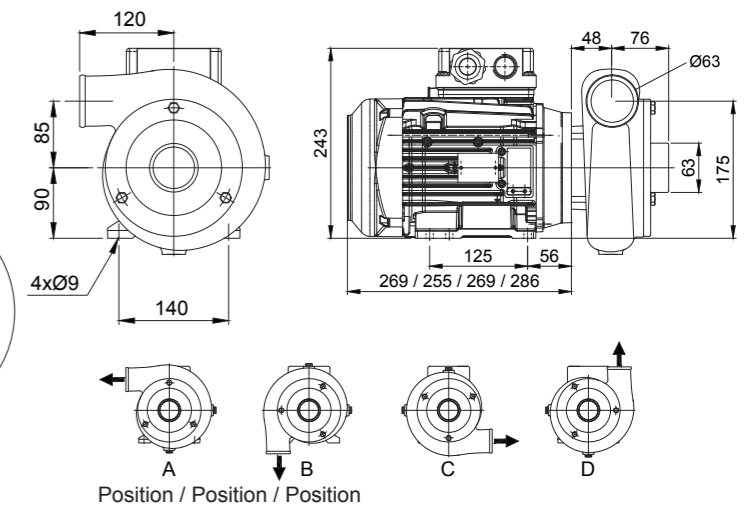

P 65C SS-H - Open Impeller SS2343

P 65C SS-H - Open Impeller SS2343

SVENSKA

Teknisk information

Anslutningar: inlopp slang Ø63 inv
utlopp slang Ø63 inv
Arbetstryck: max 3 bar
Mediatemp: max 90°C
Omgivningstemp: max 40°C

Montering

Monteras med horisontell eller vertikal motoraxel eller enligt måttskiss.

Kortsluten asynkronmotor enligt IEC-standard.
Externt motorskydd erfordras.

Alternativa spänningar och utföranden på förfrågan.

ENGLISH

Technical information

Connections: inlet hose Ø63 int
outlet hose Ø63 int
Working pressure: max 3 bar
Media temp: max 90°C
Ambient Temp: max 40°C

Mounting

Fitted with horizontal or vertical motor shaft or according to diagram.

**1 6302190 - Renoveringsset / Renovation set / Ersatzteilset P 65SS

Pump / Pump / Pumpe			Motor					
Art.nr	Benämning Title Bezeichnung	Weight Vikt (kg) Gewicht	kW	Spänning Voltage Spannung	Pol Poles Pole	Class	IP	Anmärkning Note Anmerkung
6302720	Pump P 65B SS H/A Ø109SS	22,5	1,7	3x230/400V	2	F	54	
6302730	Pump P 65B SS H/D Ø118SS	26,4	2,2	3x230/400V	2	F	54	
6302740	Pump P 65B SS H/A Ø125SS	27,5	3,0	3x230/400V	2	F	54	
6302750	Pump P 65B SS H/A Ø130SS	30,1	3,8	3x230/400V	2	F	54	