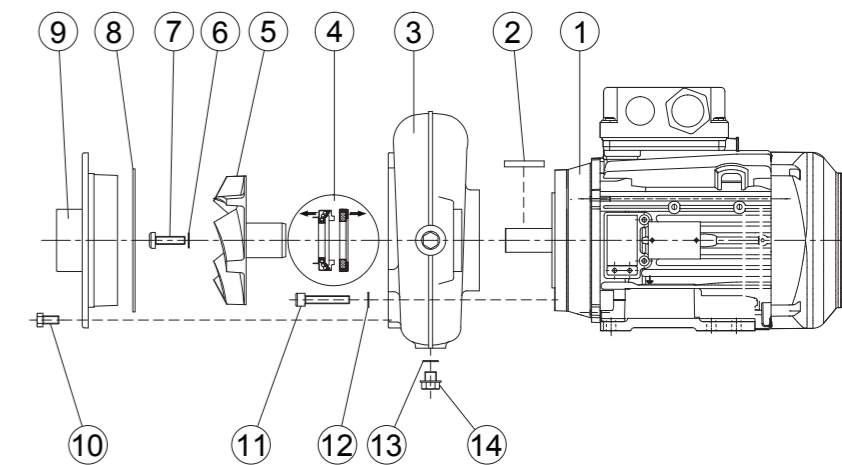

ENGLISH

Technical information

Connections: inlet hose Ø63 int
outlet hose Ø63 int
Working pressure: max 3 bar
Media temp: max 90°C
Ambient Temp: max 40°C

Mounting

Fitted with horizontal or vertical motor shaft or according to diagram.

Induction motor in accordance with IEC standards.
External motor protection required.

Alternative voltages and power models on request.

DEUTSCH

Technische daten

Anschlüsse: Einlassschlauch Ø63 innen
Auslassschlauch Ø63 innen
Förderdruck: max 3 bar
Medientemp.: max 90°C
Umgebungstemperatur: max 40°C

Montage

Montage mit waagerechter oder senkrechter motorwelle oder laut diagramm

Induktionsmotor nach IEC-Standard.
Externer motorschutz erforderlich.

Andere spannungswerte und modelle auf anfrage erhältlich.

**1 6302190 - Renoveringsset / Renovation set / Ersatzteilset P 65SS

Pump / Pump / Pumpe			Motor					
Art.nr	Benämning Title Bezeichnung	Weight Vikt (kg) Gewicht	kW	Spänning Voltage Spannung	Pol Poles Pole	Class	IP	Anmärkning Note Anmerkung
6302720	Pump P 65B SS H/A Ø109SS	22,5	1,7	3x230/400V	2	F	54	
6302730	Pump P 65B SS H/D Ø118SS	26,4	2,2	3x230/400V	2	F	54	
6302740	Pump P 65B SS H/A Ø125SS	27,5	3,0	3x230/400V	2	F	54	
6302750	Pump P 65B SS H/A Ø130SS	30,1	3,8	3x230/400V	2	F	54	