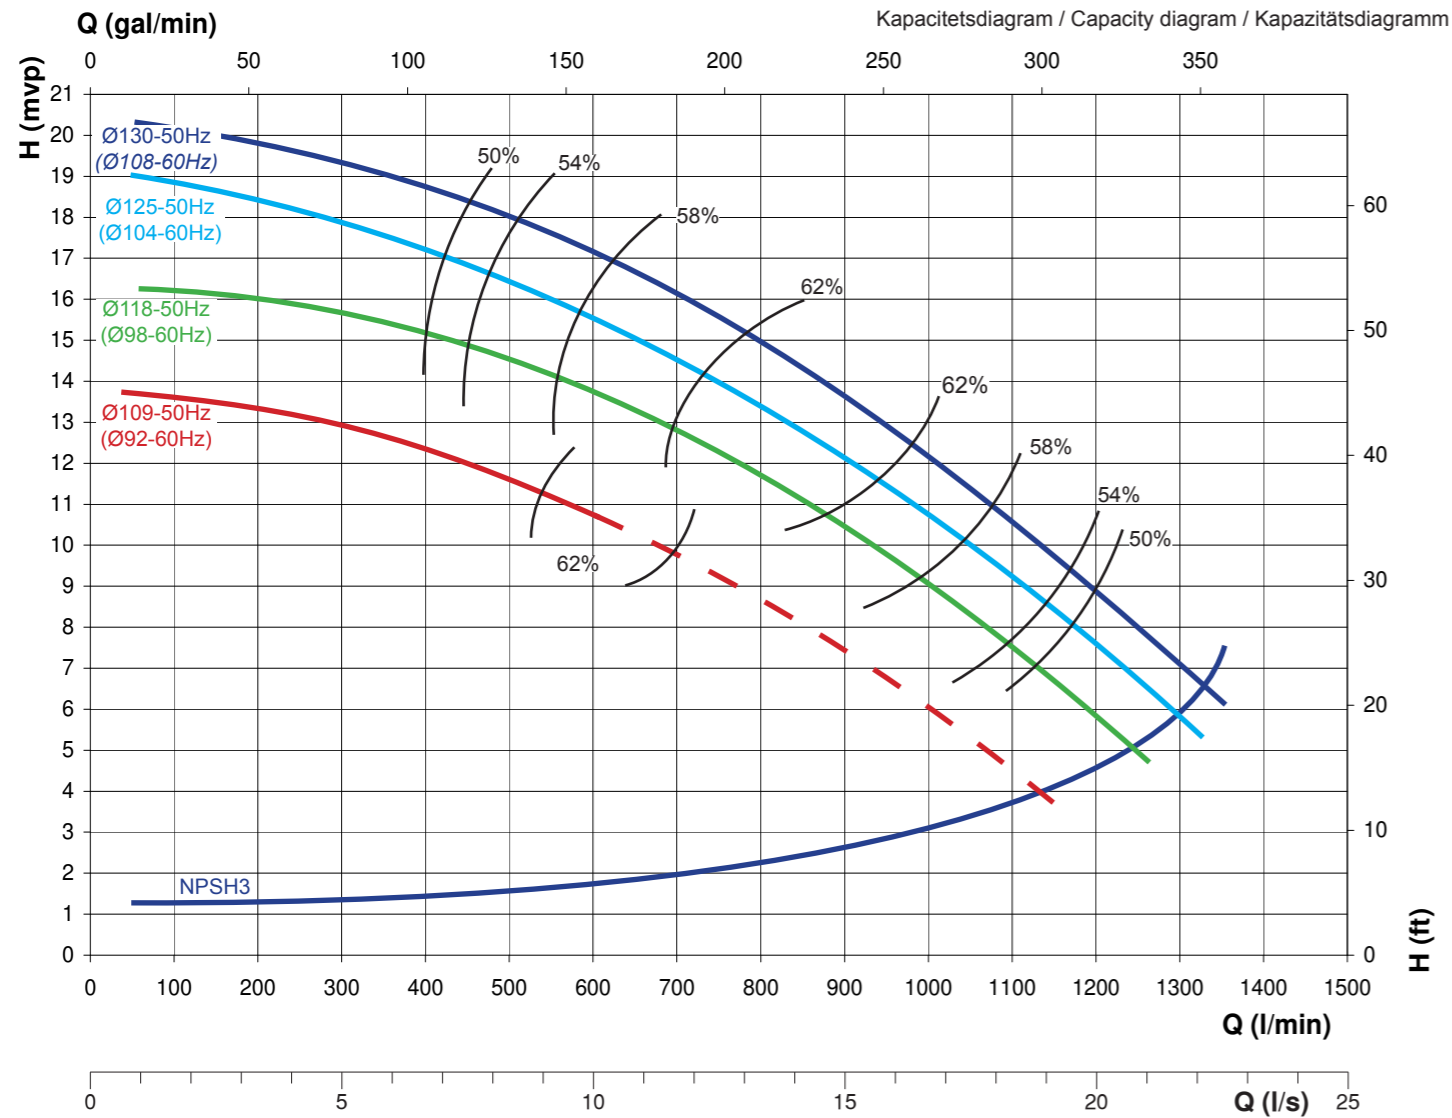

P 65C SS-H - Open Impeller SS2343

P 65C SS-H - Open Impeller SS2343

SVENSKA

Teknisk information

Anslutningar: inlopp slang Ø63 inv
utlopp slang Ø63 inv
Arbetstryck: max 3 bar
Mediatemp: max 90°C
Omgivningstemp: max 40°C

Montering

Monteras med horisontell eller vertikal motoraxel eller enligt måttskiss.

Kortsluten asynkronmotor enligt IEC-standard.
Externt motorskydd erfordras.

Alternativa spänningar och utföranden på förfrågan.

ENGLISH

Technical information

Connections: inlet hose Ø63 int
outlet hose Ø63 int
Working pressure: max 3 bar
Media temp: max 90°C
Ambient Temp: max 40°C

Mounting

Fitted with horizontal or vertical motor shaft or according to diagram.

Induction motor in accordance with IEC standards.
External motor protection required.

Alternative voltages and power models on request.

DEUTSCH

Technische daten

Anschlüsse: Einlassschlauch Ø63 innen
Auslassschlauch Ø63 innen
Förderdruck: max 3 bar
Medientemp.: max 90°C
Umgebungstemperatur: max 40°C