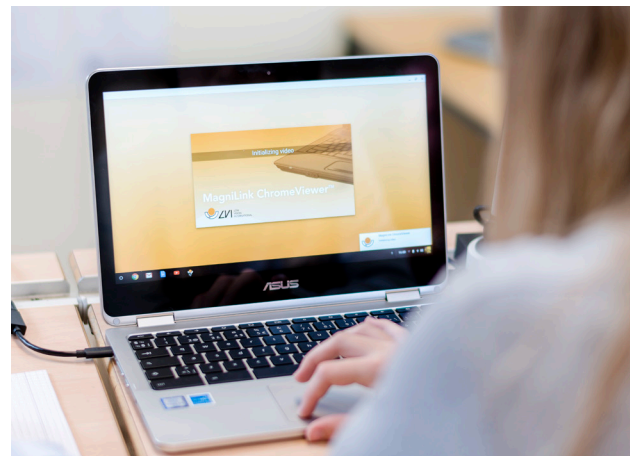

Funktionalität MagniLink ChromeViewer™:

- Verschiedene Farb- und Helligkeitseinstellungen, z. B. natürliche und künstliche Farben.
- Verschieden starke Vergrößerung.
- Sperrbarer Autofokus.
- Aufnahme und Anzeige von Bildern.
- Videos aufnehmen und wiedergeben.
- Bilder spiegeln, drehen, einfrieren.
- Automatische Aktualisierungen (Internetverbindung erforderlich).
- Verschiedene Hilfslinien, die das Lesen erleichtern.
- Steuerung der Funktionen auf unterschiedliche Art und Weise. Entweder über Menüs, Kurzbefehle auf der Tastatur oder Tasten an der Bedienungsbox der Lesekamera.
- Konfiguration eigener Kurzbefehle.
- Das Kamerabild erscheint über oder vor allen offenen Anwendungen.
- Wählen Sie mehrere aktive Anzeigen aus und wechseln Sie zwischen diesen.

Systemanforderungen:

- 1 integrierter USB 3.0-Port des Typs A.
- Intel i5-Prozessor
- 4 GB RAM

LVI hat die Software auf mehreren Intel-basierten Chromebooks problemlos getestet, was aber nicht garantiert, dass das System auf sämtlichen Chromebooks funktioniert.

Sonstiges:

Der MagniLink ChromeViewer™ ist für Chromebooks vorgesehen und wird einfach aus dem Chrome Web Store heruntergeladen.

Für PC bzw. Mac gibt es ähnliche Software, jedoch nicht mit genau denselben Funktionen. Bei Kauf von MagniLink S Premium und MagniLink Pro ist die Software enthalten. Zu mehreren unserer Kameras können Sie der Software als Zubehör erwerben.

Niederlassung in der Schweiz:

LVI Low Vision International GmbH
Hinterbrunnenstrasse 1
8312 Winterberg
Tel: 052 202 96 16
Fax: 052 202 96 15
E-mail: info@lvi.ch

WWW.LVI.CH