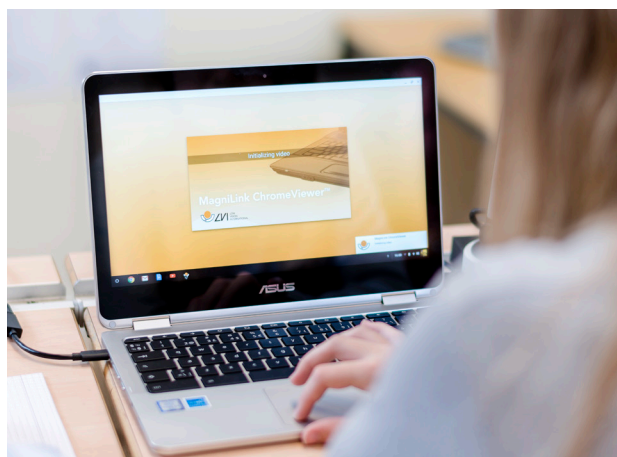

Fonctionnalité :

- Différents paramètres de couleur et luminosité, par ex. couleurs naturelles et artificielles.
- Différents degrés de grossissement.
- Autofocus verrouillable.
- Prenez et montrez des photos.
- Enregistrez et montrez des films.
- Inversez, faites tourner et figez des photos.
- Mises à jours automatiques (exige l'accès à internet)
- Différentes lignes d'aide pour une lecture plus facile.
- Commande des fonctions de différentes manières. Soit par le biais des menus, raccourcis sur le clavier soit par les boutons sur la caméra de lecture.
- Configurez vos propres raccourcis sur le clavier.
- L'icône de la caméra est placée tout en haut/tout devant parmi toutes les applications ouvertes.
- Choisissez entre plusieurs vues actives et naviguez d'une vue à l'autre.

Configurations requises :

- Chrome OS 62 (ou 59)
- 1 port USB 3.0 intégré de type A.
- Processeur Intel i5
- 4 Go RAM

LVI a testé le logiciel sur plusieurs Chromebooks Intel sans rencontrer de problèmes. Il n'y a cependant aucune garantie que le système fonctionne sur tous les Chromebooks.

Autres :

MagniLink ChromeViewer™ est conçu pour une utilisation sur Chromebook et est facilement téléchargé de Chrome Web Store.

Il existe d'autres logiciels similaires pour PC et Mac mais ceux-ci n'ont pas exactement la même fonctionnalité. Le logiciel est compris dans l'achat de MagniLink S Premium et de MagniLink Pro.

Bureau en Suisse:

LVI Low Vision International GmbH
Hinterbrunnenstrasse 1
8312 Winterberg
Tel: 052 202 96 16
Fax: 052 202 96 15
E-mail: info@lvi.ch

WWW.LVI.CH