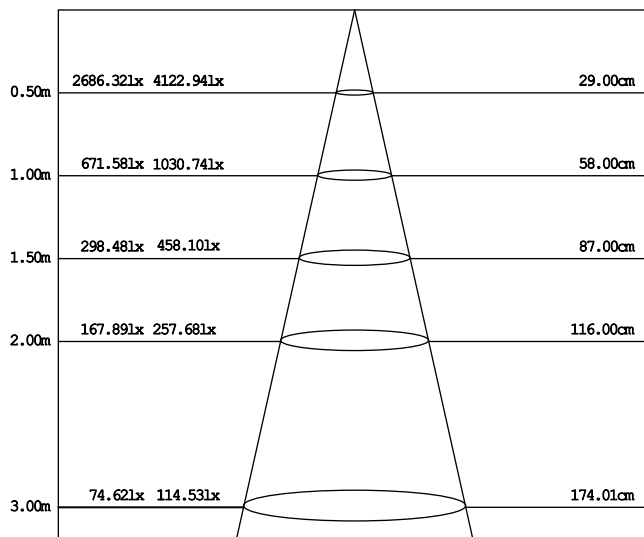

DESIGNLIGHT

SCANDINAVIAN AB

Artikel nr.: P-1602527 MW E-nr 74 647 35

Material: Aluminium

- Dimbar med 350 mA driver
- 84 lm/w med lens, driver
- 118 lm/w utan lens, driver
- CRI Värde > 85

- Dimmable with 350 mA driver
- 84 lm/w with lens, driver
- 118lm/w without lens, driver
- CRI Value > 85

Ljusfördelningskurva | Light distribution curve (Unit: Cd)

Belysningsstyrka | Illuminance (Unit: Lux)

Avstånd Belysningsstyrka Spridnings vinkel 36° Diam.

Mått | Dimension