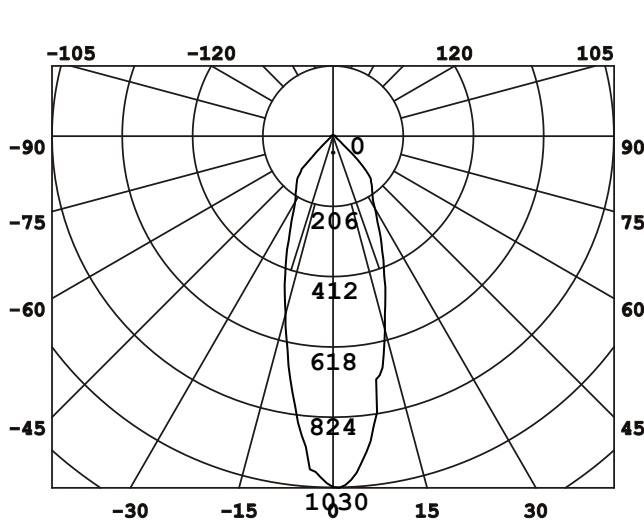

DESIGNLIGHT

SCANDINAVIAN AB

Artikel nr.: P-1602527 MW E-nr 74 647 35

Material: Aluminium

- Dimbar med 350 mA driver
- 84 lm/w med lens, driver
- 118 lm/w utan lens, driver
- CRI Värde > 85

- Dimmable with 350 mA driver
- 84 lm/w with lens, driver
- 118lm/w without lens, driver
- CRI Value > 85

Ljusfördelningskurva | Light distribution curve (Unit: Cd)

Belysningsstyrka | Illuminance (Unit: Lux)

Avstånd Belysningsstyrka Spridnings vinkel 36° Diam.

Mått | Dimension