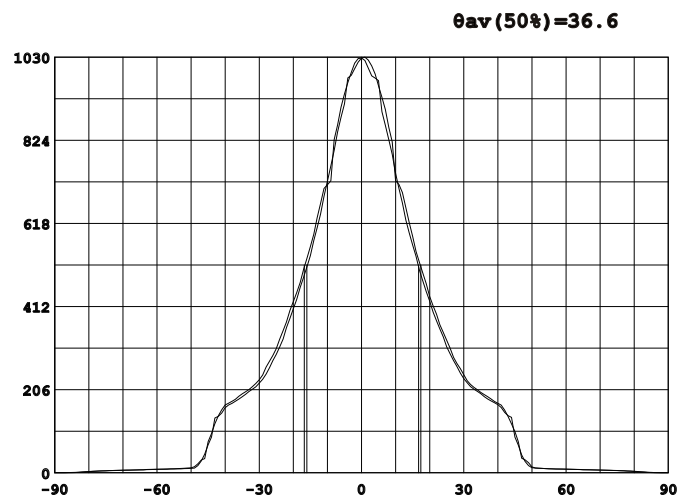

DESIGNLIGHT

SCANDINAVIAN AB

Artikel nr.: P-1602527 MW E-nr 74 647 35

Material: Aluminium

- Dimbar med 350 mA driver
- 84 lm/w med lens, driver
- 118 lm/w utan lens, driver
- CRI Värde > 85

- Dimmable with 350 mA driver
- 84 lm/w with lens, driver
- 118lm/w without lens, driver
- CRI Value > 85

Ljusfördelningskurva | Light distribution curve (Unit: Cd)

Belysningsstyrka | Illuminance (Unit: Lux)

Avstånd Belysningsstyrka Spridnings vinkel 36° Diam.

Mått | Dimension