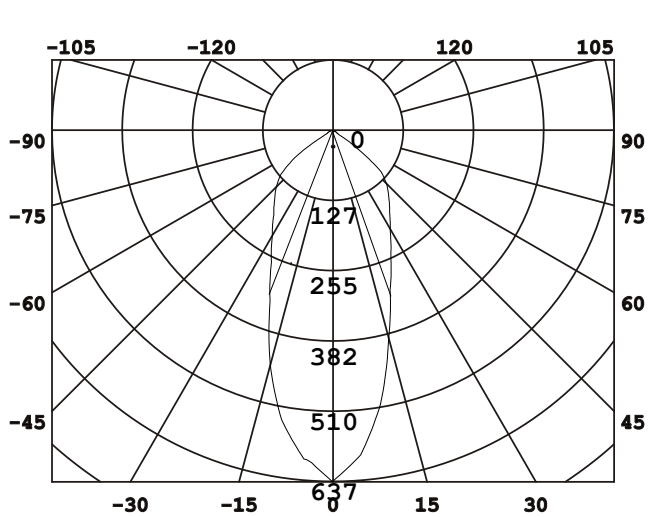

DESIGNLIGHT

SCANDINAVIAN AB

Artikel nr.: B-1MW27D □ MW E-nr 74 68 091

Material: Steel

- Dimbar med 350 mA driver
- 78 lm/w med lins, driver
- 98 lm/w utan lins, driver
- CRI Värdet > 85

- Dimmable with 350 mA driver
- 78 lm/w with lens, driver
- 98 lm/w without lens, driver
- CRI Value > 85

Ljusfördelningskurva | Light distribution curve (Unit: Cd)

Belysningsstyrka | Illuminance (Unit: Lux)

Avstånd Belysningsstyrka Spridnings vinkel 36° Diam.

Mått | Dimension