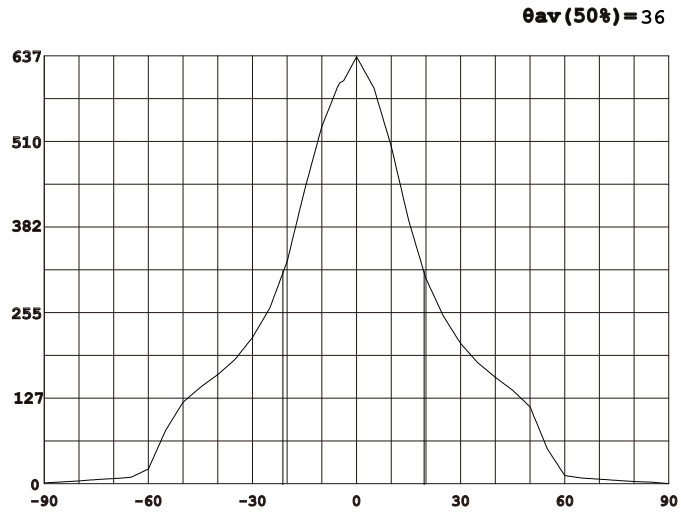

DESIGNLIGHT

SCANDINAVIAN AB

Artikel nr.: B-1MW27D □ MW E-nr 74 68 091

Material: Steel

- Dimbar med 350 mA driver
- 78 lm/w med lins, driver
- 98 lm/w utan lins, driver
- CRI Värdet > 85

- Dimmable with 350 mA driver
- 78 lm/w with lens, driver
- 98 lm/w without lens, driver
- CRI Value > 85

Ljusfördelningskurva | Light distribution curve (Unit: Cd)

Belysningsstyrka | Illuminance (Unit: Lux)

Avstånd Belysningsstyrka Spridnings vinkel 36° Diam.

Mått | Dimension