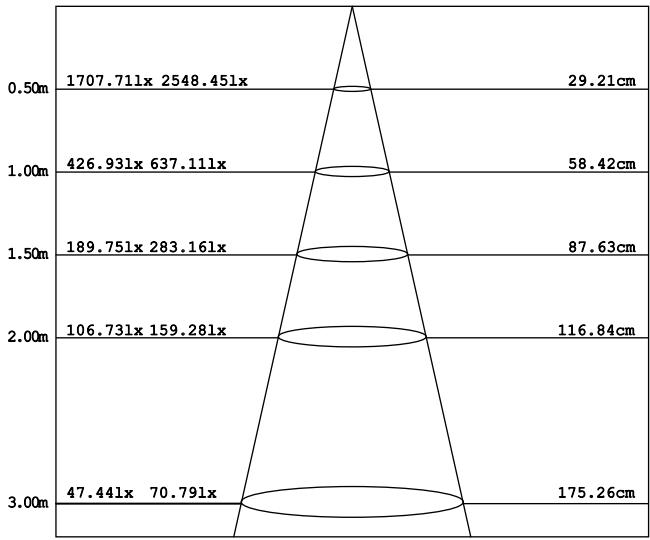

DESIGNLIGHT

SCANDINAVIAN AB

Artikel nr.: B-1MW27D □ MW E-nr 74 68 091

Material: Steel

- Dimbar med 350 mA driver
- 78 lm/w med lins, driver
- 98 lm/w utan lins, driver
- CRI Värdet > 85

- Dimmable with 350 mA driver
- 78 lm/w with lens, driver
- 98 lm/w without lens, driver
- CRI Value > 85

Ljusfördelningskurva | Light distribution curve (Unit: Cd)

Belysningsstyrka | Illuminance (Unit: Lux)

Avstånd Belysningsstyrka Spridnings vinkel 36° Diam.

Mått | Dimension