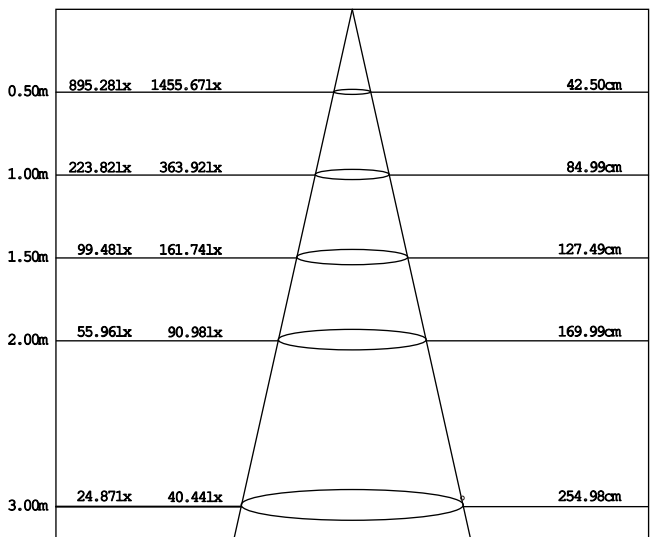

DESIGNLIGHT

SCANDINAVIAN AB

Artikel nr.: Q-9MW

□ MW E-nr 74 682 21

Material: Aluminium

- Dimbar med 200 mA driver
- 69 lm/w med lins, driver
- 81 lm/w utan lins, driver
- CRI Värdet > 85

- Dimmable with 200 mA driver
- 69 lm/w with lens, driver
- 81 lm/w without lens, driver
- CRI Value > 85

Ljusfördelningskurva | Light distribution curve (Unit: Cd)

Belysningsstyrka | Illuminance (Unit: Lux)

Avstånd Belysningsstyrka Spridnings vinkel 45° Diam.

Mått | Dimension