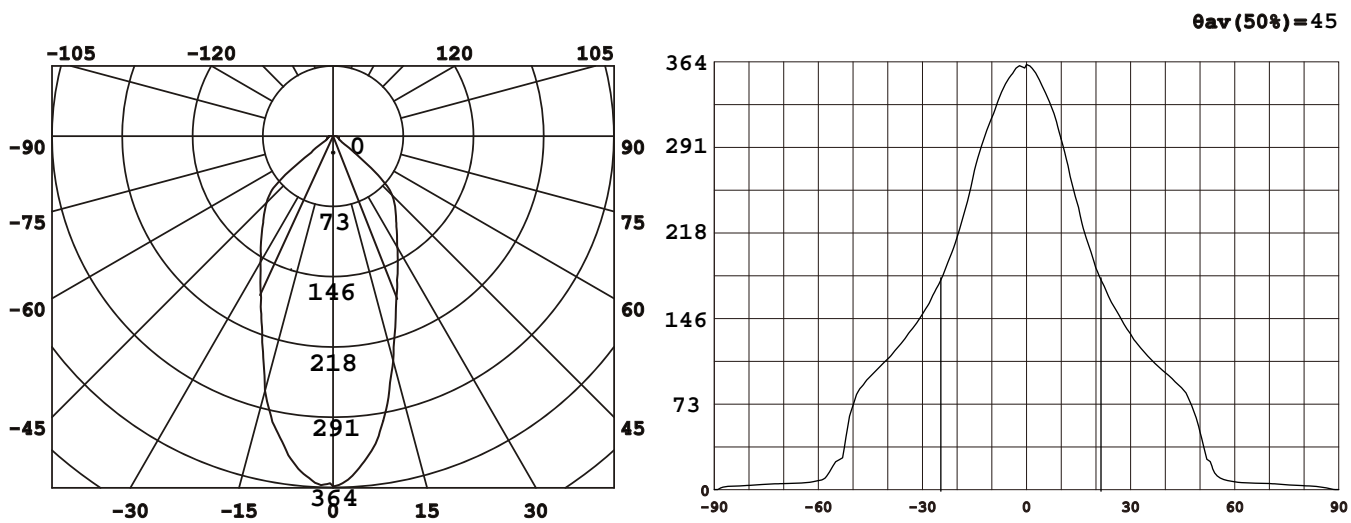

DESIGNLIGHT

SCANDINAVIAN AB

Artikel nr.: Q-9MW

□ MW E-nr 74 682 21

Material: Aluminium

- Dimbar med 200 mA driver
- 69 lm/w med lins, driver
- 81 lm/w utan lins, driver
- CRI Värdet > 85

- Dimmable with 200 mA driver
- 69 lm/w with lens, driver
- 81 lm/w without lens, driver
- CRI Value > 85

Ljusfördelningskurva | Light distribution curve (Unit: Cd)

Belysningsstyrka | Illuminance (Unit: Lux)

Avstånd Belysningsstyrka Spridnings vinkel 45° Diam.

Mått | Dimension