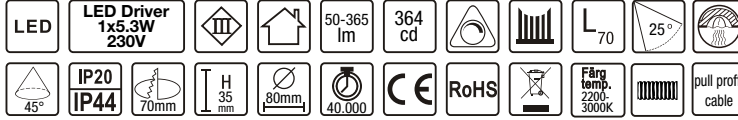

DESIGNLIGHT

SCANDINAVIAN AB

Artikel nr.: Q-9MW

□ MW E-nr 74 682 21

Material: Aluminium

- Dimbar med 200 mA driver
- 69 lm/w med lins, driver
- 81 lm/w utan lins, driver
- CRI Värdet > 85

- Dimmable with 200 mA driver
- 69 lm/w with lens, driver
- 81 lm/w without lens, driver
- CRI Value > 85

Ljusfördelningskurva | Light distribution curve (Unit: Cd)

Belysningsstyrka | Illuminance (Unit: Lux)

Avstånd Belysningsstyrka Spridnings vinkel 45° Diam.

Mått | Dimension