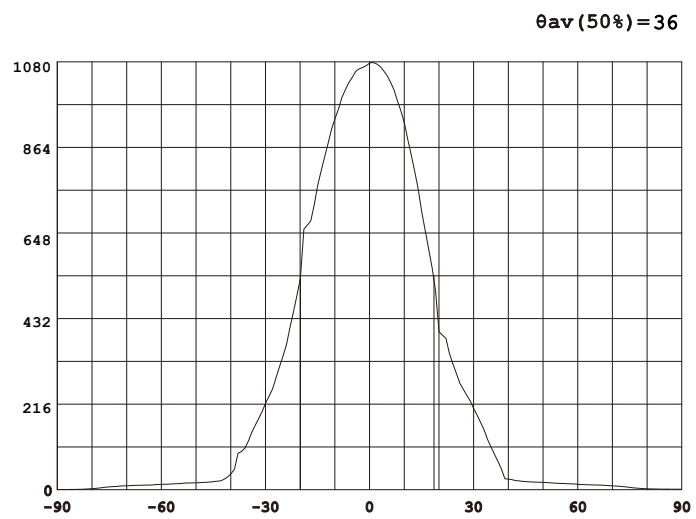

**DESIGNLIGHT**  
SCANDINAVIAN AB

Artikel nr.: P-1607530  MW E-nr 74 683 01

Material: Aluminium

- Dimbar med 350 mA driver
  - 81 lm/w med lins, driver
  - 95 lm/w utan lins, driver
  - CRI Värdet > 85
- Dimmable with 350 mA driver
  - 81 lm/w with lens, driver
  - 95 lm/w without lens, driver
  - CRI Value > 85

**Ljusfördelningskurva | Light distribution curve (Unit: Cd)**

**Belysningsstyrka | Illuminance (Unit: Lux)**

Avstånd Belysningsstyrka Spridnings vinkel 36° Diam.

**Mått | Dimension**