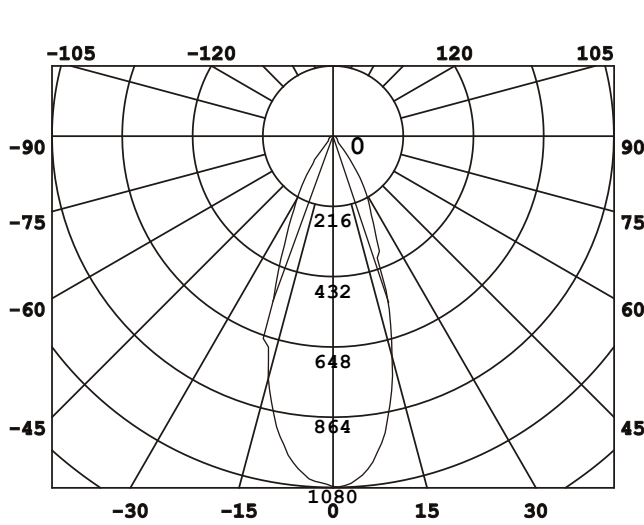

**DESIGNLIGHT**  
SCANDINAVIAN AB

Artikel nr.: P-1607530  MW E-nr 74 683 01

Material: Aluminium

- Dimbar med 350 mA driver
  - 81 lm/w med lins, driver
  - 95 lm/w utan lins, driver
  - CRI Värdet > 85
- Dimmable with 350 mA driver
  - 81 lm/w with lens, driver
  - 95 lm/w without lens, driver
  - CRI Value > 85

**Ljusfördelningskurva | Light distribution curve (Unit: Cd)**

**Belysningsstyrka | Illuminance (Unit: Lux)**

Avstånd Belysningsstyrka Spridnings vinkel 36° Diam.

**Mått | Dimension**