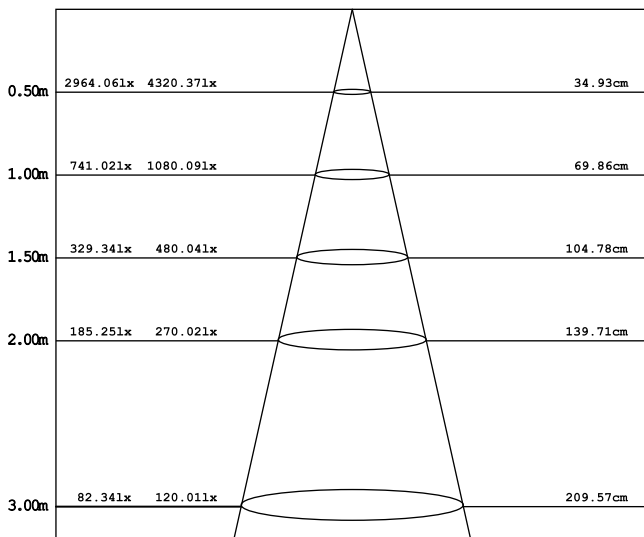

**DESIGNLIGHT**  
SCANDINAVIAN AB

Artikel nr.: P-1607530  MW E-nr 74 683 01

Material: Aluminium

- Dimbar med 350 mA driver
  - 81 lm/w med lins, driver
  - 95 lm/w utan lins, driver
  - CRI Värdet > 85
- Dimmable with 350 mA driver
  - 81 lm/w with lens, driver
  - 95 lm/w without lens, driver
  - CRI Value > 85

**Ljusfördelningskurva | Light distribution curve (Unit: Cd)**

**Belysningsstyrka | Illuminance (Unit: Lux)**

Avstånd Belysningsstyrka Spridnings vinkel 36° Diam.

**Mått | Dimension**