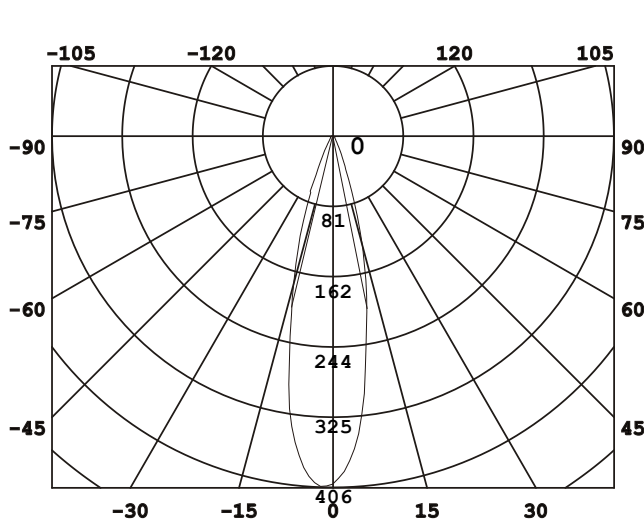

DESIGNLIGHT

SCANDINAVIAN AB

Artikel nr.: Q-20MW MW E-nr 74 682 29

Material: Aluminium

- Dimbar med 350 mA driver
 - 83 lm/w med lins, driver
 - 98 lm/w utan lins, driver
 - CRI Värdet > 80
- Dimmable with 350 mA driver
 - 83 lm/w with lens, driver
 - 98 lm/w without lens, driver
 - CRI Value > 80

Ljusfördelningskurva | Light distribution curve (Unit: Cd)

Belysningsstyrka | Illuminance (Unit: Lux)

Avstånd Belysningsstyrka Spridnings vinkel 20° Diam.

Mått | Dimension