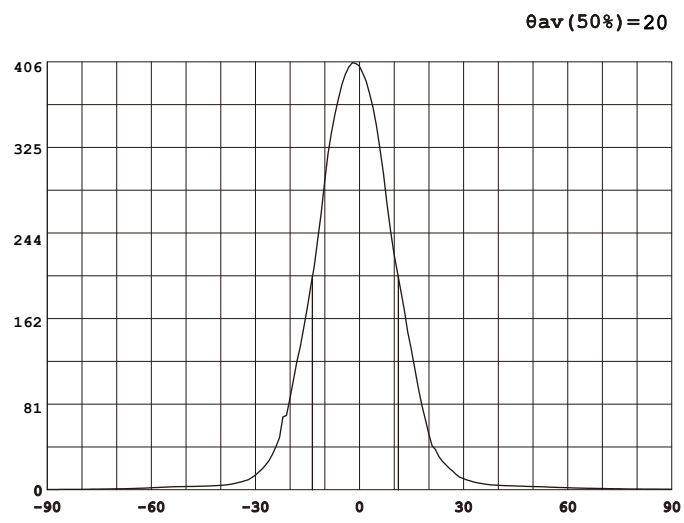

DESIGNLIGHT

SCANDINAVIAN AB

Artikel nr.: Q-20MW MW E-nr 74 682 29

Material: Aluminium

- Dimbar med 350 mA driver
 - 83 lm/w med lins, driver
 - 98 lm/w utan lins, driver
 - CRI Värdet > 80
- Dimmable with 350 mA driver
 - 83 lm/w with lens, driver
 - 98 lm/w without lens, driver
 - CRI Value > 80

Ljusfördelningskurva | Light distribution curve (Unit: Cd)

Belysningsstyrka | Illuminance (Unit: Lux)

Avstånd Belysningsstyrka Spridnings vinkel 20° Diam.

Mått | Dimension