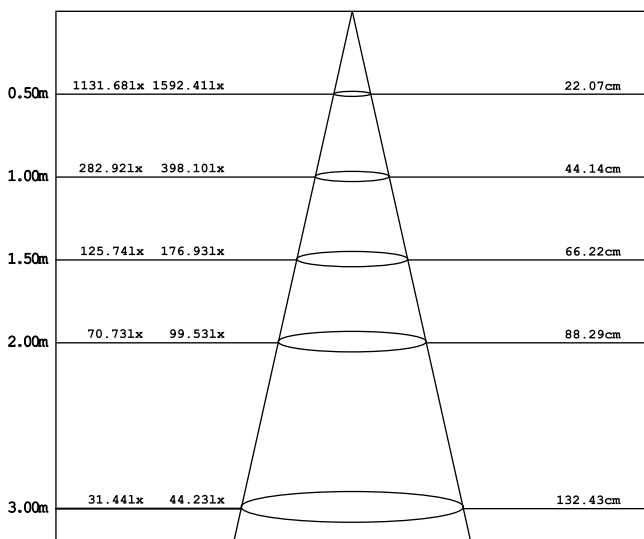

DESIGNLIGHT

SCANDINAVIAN AB

Artikel nr.: Q-20MW MW E-nr 74 682 29

Material: Aluminium

- Dimbar med 350 mA driver
 - 83 lm/w med lins, driver
 - 98 lm/w utan lins, driver
 - CRI Värdet > 80
- Dimmable with 350 mA driver
 - 83 lm/w with lens, driver
 - 98 lm/w without lens, driver
 - CRI Value > 80

Ljusfördelningskurva | Light distribution curve (Unit: Cd)

Belysningsstyrka | Illuminance (Unit: Lux)

Avstånd Belysningsstyrka Spridnings vinkel 20° Diam.

Mått | Dimension