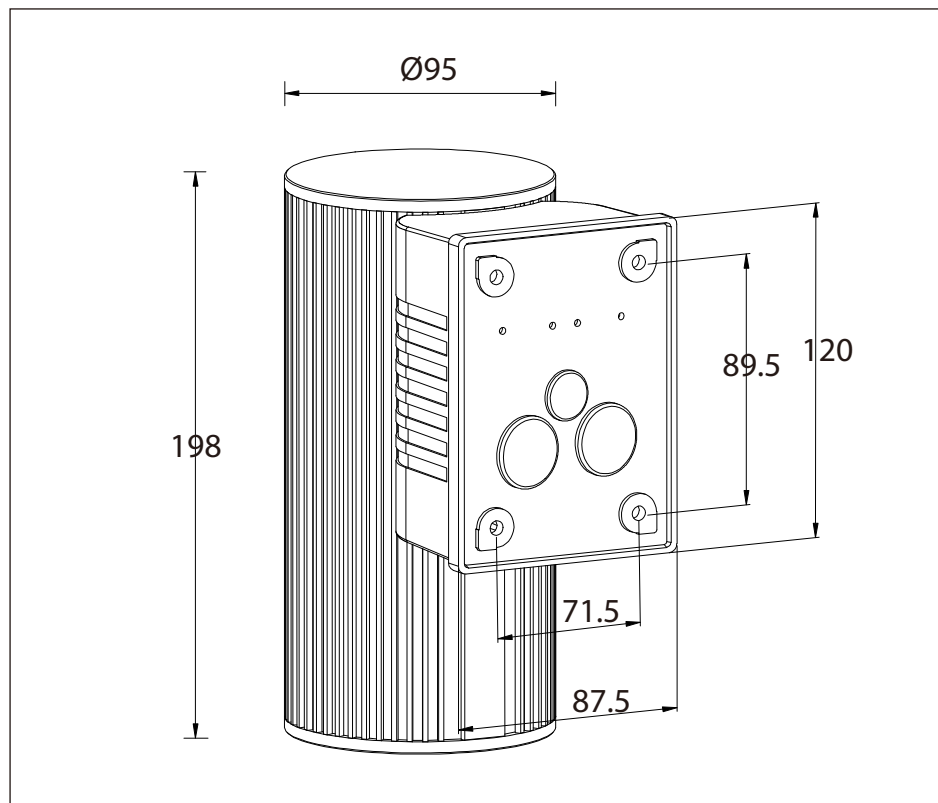

DESIGNLIGHT

SCANDINAVIAN AB

Art nr: **D-L4007**

E-nr: **7704679**

| Effekt Power | Material Material | Färgtemperatur Color temperature | Armaturfärg Fixture color | Anslutning Connection | Ljusflöde Luminous flux |
|-----------------|----------------------|-------------------------------------|------------------------------|--------------------------|----------------------------|
| 50W max | Aluminium | | Dark Grey | 230V | |

CE, ROHS, IP CERTIFIED BY SGS

Mått/Dimension

DESIGNLIGHT

SCANDINAVIAN AB