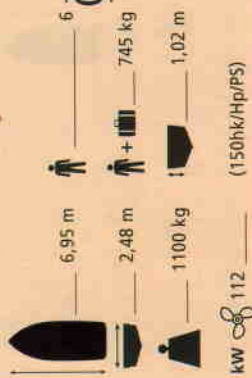

RYDS 695 Family