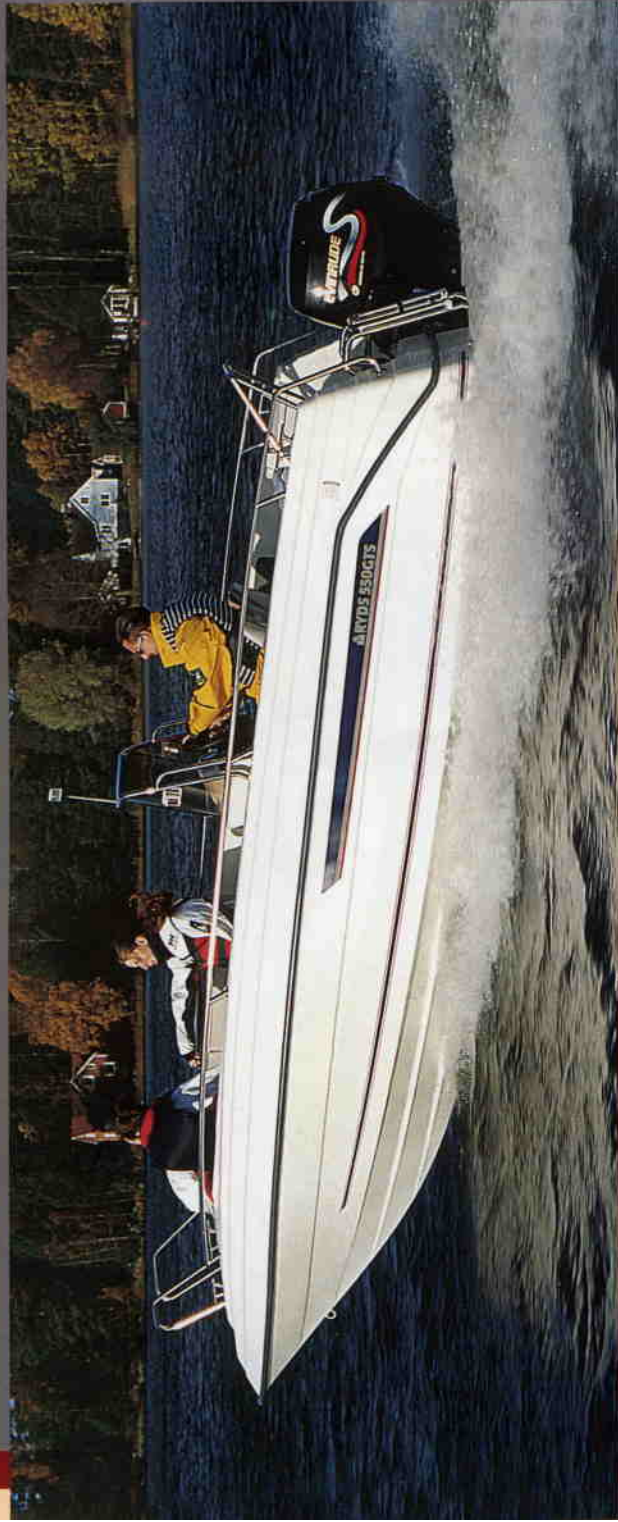

RYDS 550GTS

RYDS 550 GTS

	5,50 m		6
	2,20 m		525 kg
	550 kg		0,86 m
	96		(130 hk/Hp/PS)

Allroundbåt med centerkonsol. Det V-formade skrovet ger mjuka åkturen. Gott om plats för hela familjen. Monterad vattenskiåbåge. Fast monterad 80 lit. bensintank. Självblänsande.

All-round boat with centre console. The V-shaped hull gives a soft ride, for the family. Water-skiing ring fitted. Built-in 80 litre fuel tank. Self-bailing.

Allround-Boot mit Mittelkonsolle. Der V-förmige Rumpf ermöglicht angenehmes Bootsfahren für die Familie. Mit Wasserskibügel. Fester Benzintank, 80 Liter. Selbstblänsend.