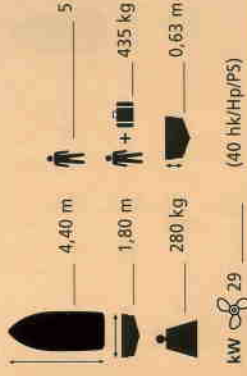

RYDS 440 GT

JOHN H.V. LARDBLOM
BOAT DESIGN