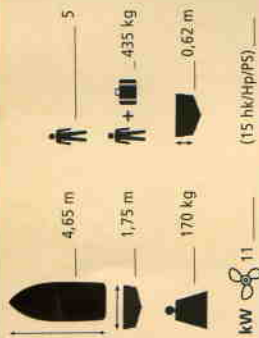

RYDS 465

Sjösäker rodd- eller motorbåt med höga fribord och kraftig köl. För fiske och utflykter i skärgård eller sjöar. Låsbart stuvfack i aktertoften.

Ideale Kombination eines Ruder- und Motorbootes, vielseitig verwendbar, leicht zu rudern und mit kleinem Motor beachtliche Fahrleistung. Abschließbares Achterstaufach

RYDS 460

Stor rodd- snurrebåt som är lättdriven med motor upp till 10 hk. Mycket sjösäker båt för dagsutflykter med familjen. En klassiker med höga fribord.

Dies ist das größte Ruderboot - auch für Motoren bis zu 10 PS geeignet. Sicheres Boot, ideal für lange Tagesausflüge mit der Familie. Ein Klassiker mit hohem Freibord.