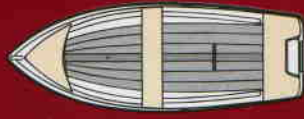

RYDS 390

Smidig båt med köl som är både lättdriven och lättrodd. En idealisk båt för fisketurer och utflykter med den lilla familjen

Ein wendiges Boot mit Kiel, schnittig und leicht ruderbar. Das ideale Ausflugsboot für die kleine Familie.

RYDS 380

Lilla fiskebåten med köl och klinkat skrov. Lättdriven med motor på upp till 8 hk. Låsbart stuvfack i aktertoften.

Kleines Boot für Angeltouren mit Kiel und Klinkerrumpf. Mit einem Motor bis zu 8 PS ist es leicht manövrierbar. Abschließbares Achterstaufach.