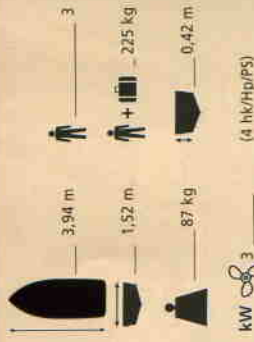

RYDS 390

Smidig båt med köl som är både lättdriven och lättrodd. En idealisk båt för fisketurer och utflykter med den lilla familjen

Ein wendiges Boot mit Kiel, schnittig und leicht ruderbar. Das ideale Ausflugsboot für die kleine Familie.

RYDS 380

Lilla fiskebåten med köl och klinkat skrov. Lättdriven med motor på upp till 8 hk. Låsbart stuvfack i aktertoften.

Kleines Boot für Angeltouren mit Kiel und Klinkerrumpf. Mit einem Motor bis zu 8 PS ist es leicht manövrierbar. Abschließbares Achterstaufach.