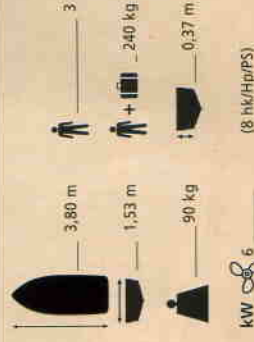

RYDS 390

Smidig båt med köl som är både lättdriven och lättrodd. En idealisk båt för fisketurer och utflykter med den lilla familjen

Ein wendiges Boot mit Kiel, schnittig und leicht ruderbar. Das ideale Ausflugsboot für die kleine Familie.

RYDS 380

Lilla fiskebåten med köl och klinkat skrov. Lättdriven med motor på upp till 8 hk. Låsbart stuvfack i aktertoften.

Kleines Boot für Angeltouren mit Kiel und Klinkerrumpf. Mit einem Motor bis zu 8 PS ist es leicht manövrierbar. Abschließbares Achterstaufach.