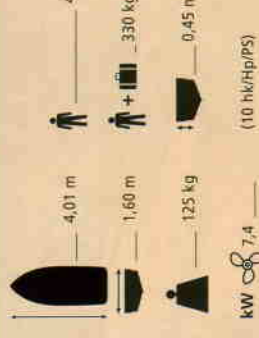

Leicht gleitendes Boot mit leicht V-förmigem Rumpf. Für Angeltouren und Tagesausflüge genauso gut geeignet wie für Warentransporte. Im abschließbaren Stauraum kann ein Benzintank verstaut werden.

Lättdriven planande båt med svagt V-bottnat skrov. Passar lika bra på fisketurer i sjö som vid badutflykter eller transporter. Läsbart stuvutrymme.

Easily-driven planing boat with shallow V-hull. Excellent for lake fishing or for bathing trips and transports. Room for fuel tank in lockable storage.