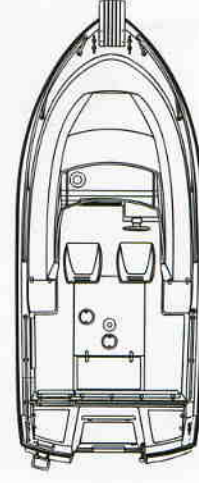

Tekniska data 600BF / 610BF

Längd	595 cm
Bredd	240 cm
Vikt ca	750 kg
inkl max motor ca	950 kg
Kabinlängd	180 cm
Kabinbredd	210 cm
Kabinhöjd	160 cm
Fribordshöjd	80 cm
Motoreffekt max.	120 hk / 88 kW
Kategori	C
Rigg enkelmontage 610BF	extra lång
Rigg 600BF/dubbelmontage 610BF	lång
Max antal personer ombord	4 pers
Max last	820 Kg
Fartex ca 2 pers 120 hk / 88 kW	ca 35 knop