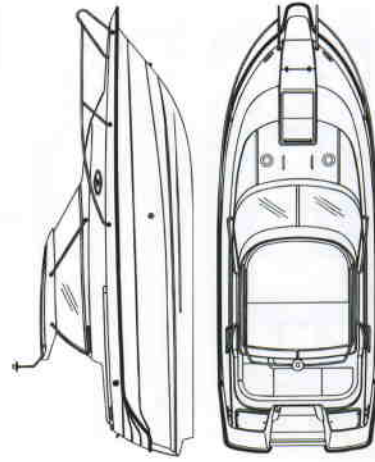

Tekniska data 695 Family

Längd	_____	695 cm
Bredd	_____	248 cm
Vikt ca	_____	1100 kg
inkl max motor ca	_____	1270 kg
Kabinlängd	_____	235 cm
Kabinbredd	_____	160 cm
Kabinhöjd	_____	140 cm
Fribordshöjd	_____	102 cm
Motoreffekt max.	_____	150 hk / 110 kW
Kategori	_____	C
Rigg	_____	lång
Max antal personer ombord	_____	6 pers
Max last	_____	745 Kg
Fart ca 2 pers	150 hk / 110 kW	ca 35 knop