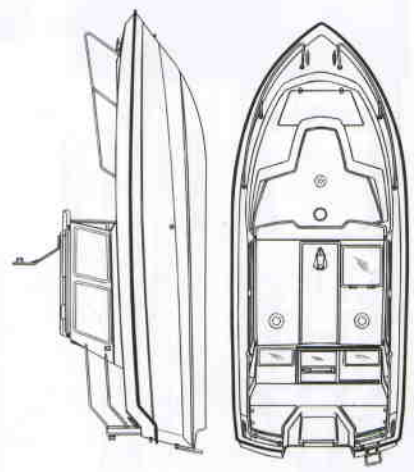

**RYDS 600AC - KOMBINATIONSBÅTEN** - Stabil och sjösäker som familje- eller campingbåt. Rymlig och praktisk som arbets- eller transportbåt. Välplanerad som sportfiske- eller arbetsbåt. Kabinen är ljus och rymlig med sittplats för sex personer. Skjurdörrar till både för- och akterdäck ger bekväm passage. Rymlig förarplats med uppfällbar taklucka. I kabinen finns ett rymligt sovutrymme, skåp och hyllor. Här finns också plats för pentry, vask och toalett.

Fördäck har en U-soffa med stoppade dynor. Rejåla grabbräcken i både för- och akter ökar säkerheten. Självlänsande för- och akterdäck. V-format skrov som ger båten en stabil och mjuk gång. Den har dessutom mått som står emot både hårda vindar och andra svåra väderförhållanden. Fast bensintank på 102 liter. RYDS 600AC är välutrustad som standard med hög sjösäkerhet och inbyggd flytkraft.

**Tekniska data 600AC**

Längd	595-cm
Bredd	240-cm
Vikt ca	810 kg
Inkl max motor ca	1010 kg
Kabinlängd	220-cm
Kabinbredd	205-cm
Kabinhöjd	185-cm
Fribordshöjd	80-cm
Motoreffekt max.	130 hk / 96 kW
Kategori	C
Rigg	_____ lång
Max antal personer ombord	_____ 7 pers
Max last	_____ 820 Kg
Fartex ca 2 pers 130 hk/96 kW	_____ ca 34 knop