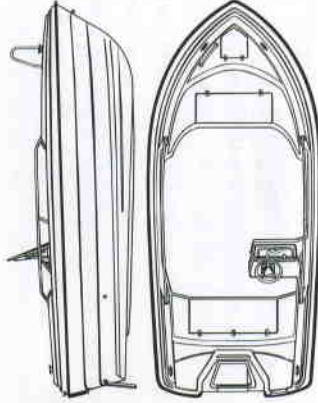

Tekniska data 535RLS

Längd	535 cm
Bredd	215 cm
Vikt ca	430 kg
inkl max motor ca	555 kg
Fribordshöjd	75 cm
Motoreffekt max.	50 hk / 37 kW
Kategori	C
Rigg	lång
Max antal personer ombord	6 pers
Max last	510 Kg
Fartex ca 2 pers 50 hk / 37 kW	ca 23 knop