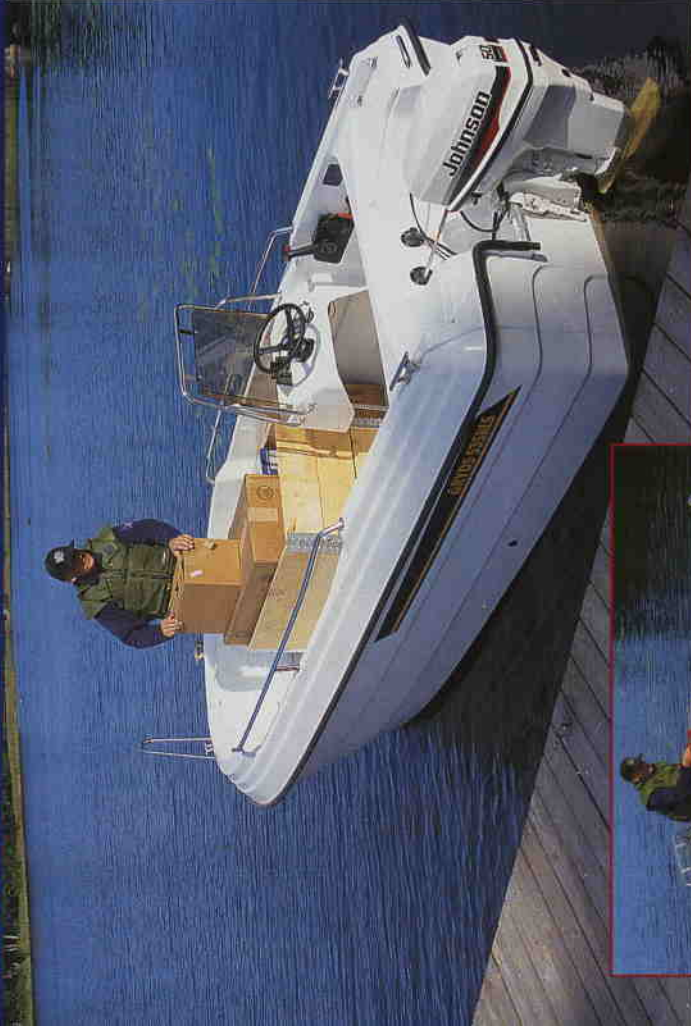

## RYDS 535RLS -KUSTBÅTEN-

Stor öppen kustfiskebåt eller transportbåt. Läsbara, rymliga stuvutrymmen i både för- och aktertoft. På fördäck finns ett fack med lucka för ankare och rep. Sidmonterad styrpulp med vindruta och rostfri ram. Rejåla grabbräcken längs sidorna för ökad säkerhet. Stor öppen durkyta med enorm plats för redskap och utrustning eller en hel lastpall med varor för transporter.

Ypperlig båt för rev- eller burfiske i sjöar, älvar eller vid kusten. Självlänsande durk och motorbrunn.

### Tekniska data 535RLS

Längd	535 cm
Bredd	215 cm
Vikt ca	430 kg
inkl max motor ca	555 kg
Fribordshöjd	75 cm
Motoreffekt max.	50 hk / 37 kW
Kategori	C
Rigg	lång
Max antal personer ombord	6 pers
Max last	510 Kg
Fartex ca 2 pers 50 hk / 37 kW	ca 23 knop

## RYDS 485RLS -LILLA KUSTBÅTEN-

Öppen fiskebåt eller transportbåt något mindre än 535RLS. Rymliga läsbara stuvutrymmen i för- och aktertoft. Den sidmonterade styrpulpeten har vindruta och rostfria räckan. Stor öppen durkyta med plats för mycket.