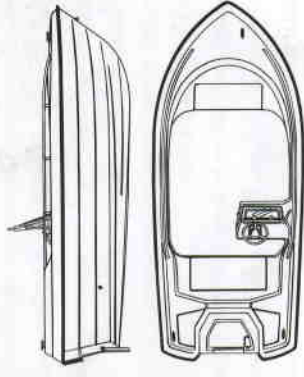

Tekniska data 485RLS

Längd	485 cm
Bredd	203 cm
Vikt ca	380 kg
inkl max motor ca	505 kg
Fribordshöjd	72 cm
Motoreffekt max.	40 hk / 29 kW
Kategori	C
Rigg	lång
Max antal personer ombord	5 pers
Max last	435 Kg
Fartex ca 2 pers 40 hk / 29 kW	ca 28 knop