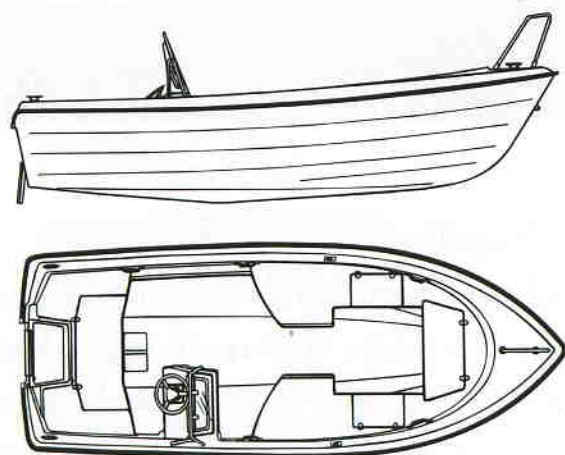

# RYDS 480RS

**RYDS 480RS -POPULÄRA SLITVARGEN-**  
Stabil båt för kuster och sjöar. 480:an är oerhört tålig - oavsett om den används till fiskebåt, utflyktsbåt eller som transportbåt. Styrpulpit med vindruta och rostfria räcken. Flera låsbara stuvutrymmen i för- och aktertoften.

## Tekniska data 480RS

Längd	_____	475 cm
Bredd	_____	188 cm
Vikt ca	_____	250 kg
inkl max motor ca	_____	350 kg
Fribordshöjd	_____	62 cm
Motoreffekt max.	_____	30 hk / 22 kW
Kategori	_____	C
Rigg	_____	lång
Max antal personer ombord	_____	6 pers
Max last	_____	480 Kg
Fartex ca 2 pers 30 hk / 22 kW	_____	ca 23 knop