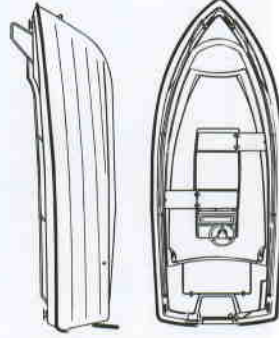

RYDS 435DL -NÖJESFISKEBÅT-

En lagom liten fiskebåt med centerkonsol.
 Stabil och sjösäker båt med bra fribordshöjd.
 Centerbox med fällbara tofter ger bättre rörelsefrihet vid revfiske. Rejåla rostfria grabbräcken längs sidorna och höga pulpitar i fören ökar säkerheten ombord.
 Låsbart stuvfack i aktersätet med plats för både bensintank och batteri.
 Självlänsande durk och motorbrunn.

Tekniska data 435DL	
Längd	435 cm
Bredd	186 cm
Vikt ca	250 kg
inkl max motor ca	320 kg
Fribordshöjd	56 cm
Motoreffekt max.	25 hk / 18 kW
Kategori	C
Rigg	lång
Max antal personer ombord	5 pers
Max last	480 Kg
Farthet ca 2 pers 25-hk / 18 kW	ca 22 knop

RYDS 435RLS -LILLA FISKEBÅTEN-

Centerkonsolbåt för fiske eller transporter framför allt inomskärs eller i insjöar.
 Mittmonterad styrpulpit med vindskärm.
 Rostfria rejåla grabbräcken längs sidorna som förövar avslutas med förpulpitar.
 Den stora rena durkytan ger plats för packning, redskap och utrustning samtidigt som den ger en stor rörelsefrihet vid t ex fiske.
 Aktertoften har ett låsbart utrymme med plats för både bensintank och utrustning.
 Fiskebåten som är lätt att ta med sig på trailer till de olika fiskesjöarna.
 Självlänsande durk och motorbrunn.

Tekniska data 435RLS	
Längd	435 cm
Bredd	186 cm
Vikt ca	250 kg
inkl max motor ca	320 kg
Fribordshöjd	56 cm
Motoreffekt max.	25 hk / 18 kW
Kategori	C
Rigg	lång
Max antal personer ombord	3 pers
Max last	255 Kg
Farthet ca 2 pers 25-hk / 18 kW	ca 22 knop