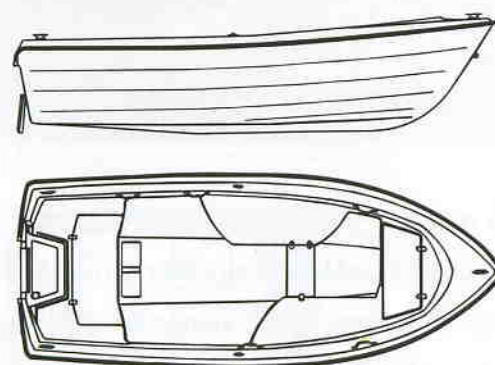

RYDS 435R/RS

RYDS 435R

Klinkbyggt skrov är både kursstabil och stadig i största allmänhet. Den mjukt formade relingsargen är praktisk vid nätfiske. Mittoften är uppfällbar vilket ger större arbetsyta och underlättar passage. Låsbara stuvutrymme i för- och aktertoften med plats för bensintank och packning.

RYDS 435RS
Ryds 435R med monterad styrpulp.

Tekniska data 435R

Längd	435 cm
Bredd	186 cm
Vikt ca	210 kg
inkl max motor ca	258 kg
Fribordshöjd	55 cm
Motoreffekt max.	15 hk / 11 kW
Kategori	C
Rigg	lång
Max antal personer ombord	5 pers
Max last	405 Kg
Fartex med 2 pers 15 hk / 11 kW	ca 15 knop