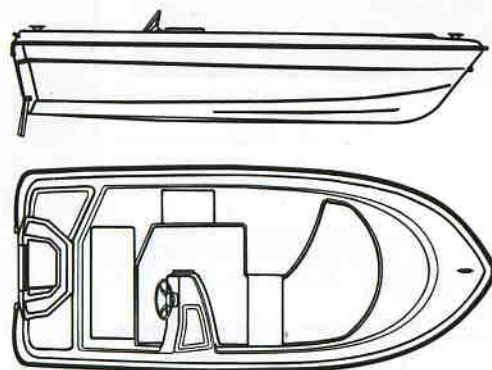

RYDS 430GT

RYDS 430GT -UNGDOMSÅTEN-

Snabbplanande styrpulpetsbåt som ger höga farter även med mindre motorer. Tuff och fartfylld vattenskidbåt eller badbåt.

Mjukt formad relingsssarg med integrerade sitsar. Mittoften är uppfällbar vilket ger lättare passage i båten. Låsbart, ventilerat stuvutrymme i aktertoften.

RYDS 430GT är en lagom förstabåt. Användbar till nöje, fiske eller transporter.

Tekniska data 430GT

Längd	_____	425 cm
Bredd	_____	180 cm
Vikt ca	_____	230 kg
inkl max motor ca	_____	330 kg
Fribordshöjd	_____	55 cm
Motoreffekt max.	_____	30 hk / 22 kW
Kategori	_____	C
Rigg	_____	lång
Max antal personer ombord	_____	4 pers
Max last	_____	330 Kg
Fartex ca 2 pers 30 hk / 22 kW	_____	ca 25 knop