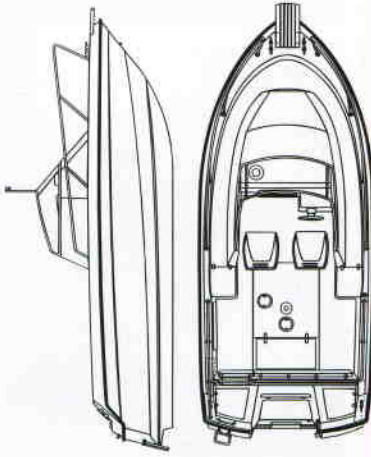

RYDS 600BF -WALK-AROUNDBÅT-

Idealisk båt för trollingsfiske. V-format skrov som går mjukt och stabilt även i grövre sjö. Kabinen i fören är övernattningsbar. I båten finns det gott om utrymme för redskap och utrustning samt fria durkytor vid fiske.

Teakpeke i fören och trolingsfack för drag och aktern med praktiska fack för drag och tillbehör. Två stabila, svängbara och väderbeständiga stolar. Fast bensintank på 120 liter. Rostfria räcken och låsbara stuvfack. Självlänsande durk och monterad länsump. Hjälpmotorfäste finns som tillbehör. Stadig, kursstabil och mycket säker båt för långa och tuffa havsfisketurer.

Tekniska data 600BF

____	595 cm
____	240 cm
____	750 kg
____	inkl max motor ca
____	180 cm
____	210 cm
____	160 cm
____	80 cm
____	120 hk / 88 kW
____	C
____	lång
____	4 pers
____	820 Kg
____	ca 35 knop