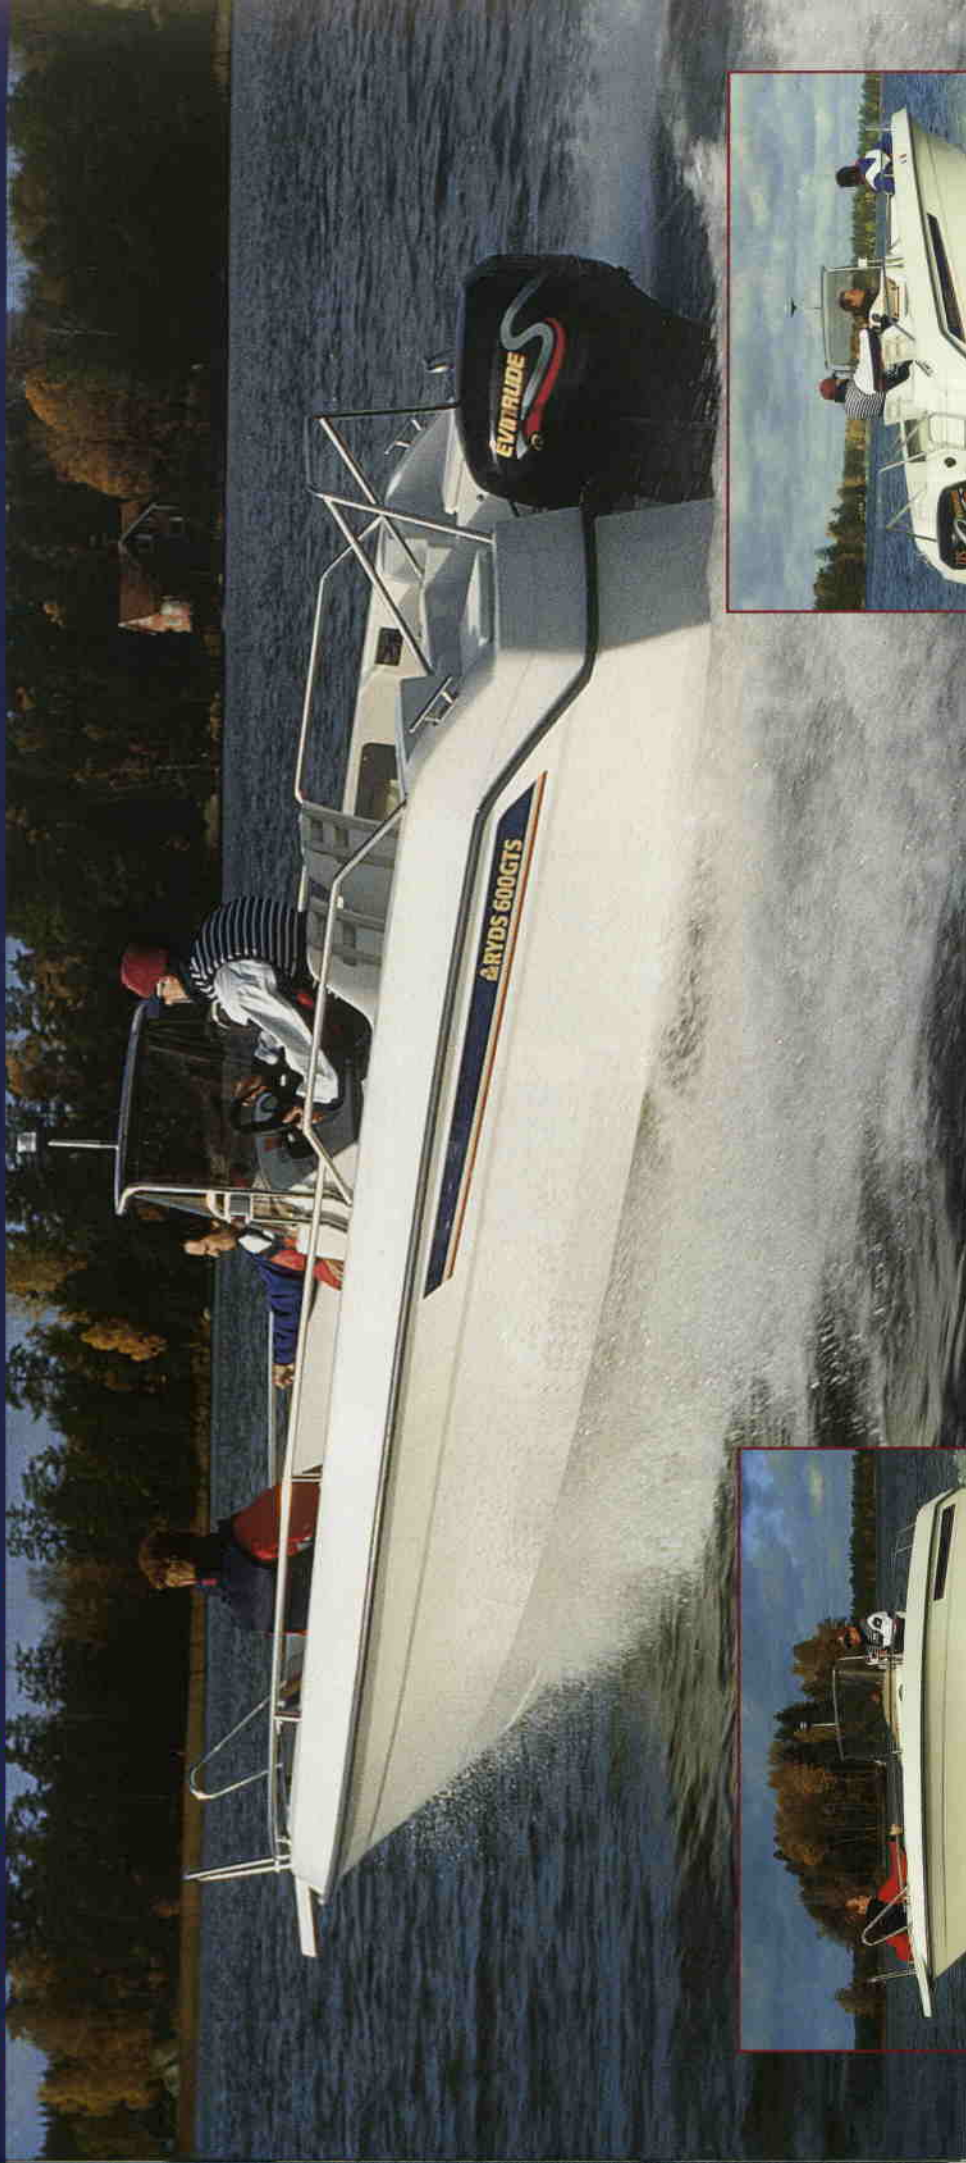

# RYDS 600GTS

**RYDS 600GTS - STÖRSTA PULPETBÅTEN-**  
En stor och rymlig styrpulpetsbåt med plats för det mesta på utflykter eller nöjesturer. Det djupt V-formade skrovet accelererar snabbt och går mycket mjukt och stabilt även vid lite grövre sjö. Mittplacerad styrkonsol ger fri passage runt om. Sittplats för två personer i skyddet bakom vindrutan samt

på den U-formade toften föröver och på britsarna i aktern.

Låsbara stuvutrymmen finns i både för och akter. Vattenskiddbåge, hastighetsmätare, trimmätare och en bekväm designad dynsats till samtliga säten ombord.

Fast bensintank på 112 liter. Självlänsande durk och motorbrunn.

Perfekt båt för snabba transporter, fiske eller utflykter på hav och sjö.