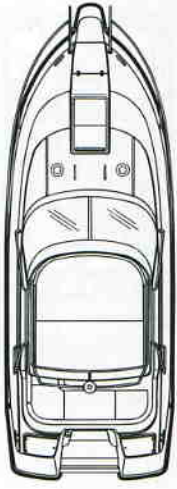

RYDS 695 DAYCRUISER

DAGKRYSSARE MED ÖVERNATTNINGSKÖJ.
 STOR ÖPPEN SITTBRUNN MED GOTT OM
 PLATS FÖR HÄRLIGA SOLBAD.
 TVÅDELAT KAPELL GER MÖJLIGHET ATT
 KÖRA MED SOFT-TOP ELLER HELT KAPELL
 UPPFÄLLT. STORA RUTOR GER FIN RUNT-
 OMSIKT SAMT SKYDD FÖR VIND.

Tekniska data 695 Family / 695 Daycruiser

Längd	695 cm
Bredd	248 cm
Vikt ca	1100 kg
inkl max motor ca	1270 kg
Kabinlängd	235 cm
Kabinbredd	160 cm
Kabinhöjd	140 cm
Fribordshöjd	102 cm
Motoreffekt max.	150 hk / 110 kW
Kategori	C
Rigg	lång
Max antal personer ombord	6 pers
Max last	745 Kg
Fartex ca 2 pers 150 hk / 110 kW	ca 35 knop