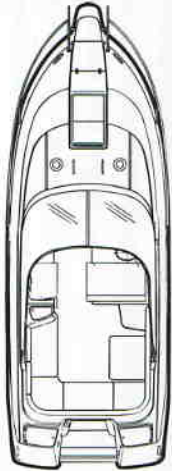

RYDS 695 DAYCRUISER

DAGKRYSSARE MED ÖVERNATTNINGSKÖJ.
 STOR ÖPPEN SITTBRUNN MED GOTT OM
 PLATS FÖR HÄRLIGA SOLBAD.
 TVÅDELAT KAPELL GER MÖJLIGHET ATT
 KÖRA MED SOFT-TOP ELLER HELT KAPELL
 UPPFÄLLT. STORA RUTOR GER FIN RUNT-
 OMSIKT SAMT SKYDD FÖR VIND.

Tekniska data 695 Family / 695 Daycruiser

Längd	695 cm
Bredd	248 cm
Vikt ca	1100 kg
inkl max motor ca	1270 kg
Kabinlängd	235 cm
Kabinbredd	160 cm
Kabinhöjd	140 cm
Fribordshöjd	102 cm
Motoreffekt max.	150 hk / 110 kW
Kategori	C
Rigg	lång
Max antal personer ombord	6 pers
Max last	745 Kg
Fartex ca 2 pers 150 hk / 110 kW	ca 35 knop