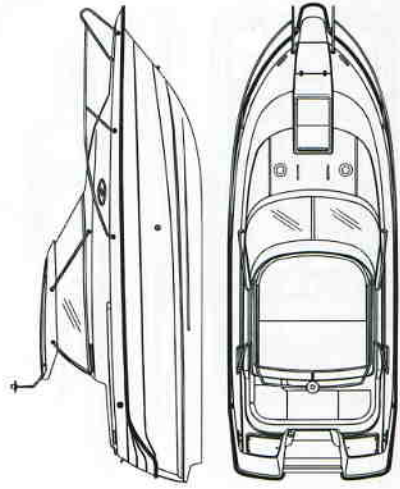

RYDS 695 DAYCRUISER

DAGKRYSSARE MED ÖVERNATTNINGSKÖJ.
 STOR ÖPPEN SITTBRUNN MED GOTT OM
 PLATS FÖR HÄRLIGA SOLBAD.
 TVÅDELAT KAPELL GER MÖJLIGHET ATT
 KÖRA MED SOFT-TOP ELLER HELT KAPELL
 UPPFÄLLT. STORA RUTOR GER FIN RUNT-
 OMSIKT SAMT SKYDD FÖR VIND.

Tekniska data 695 Family / 695 Daycruiser

Längd	695 cm
Bredd	248 cm
Vikt ca	1100 kg
inkl max motor ca	1270 kg
Kabinlängd	235 cm
Kabinbredd	160 cm
Kabinhöjd	140 cm
Fribordshöjd	102 cm
Motoreffekt max.	150 hk / 110 kW
Kategori	C
Rigg	lång
Max antal personer ombord	6 pers
Max last	745 Kg
Fartex ca 2 pers 150 hk / 110 kW	ca 35 knop