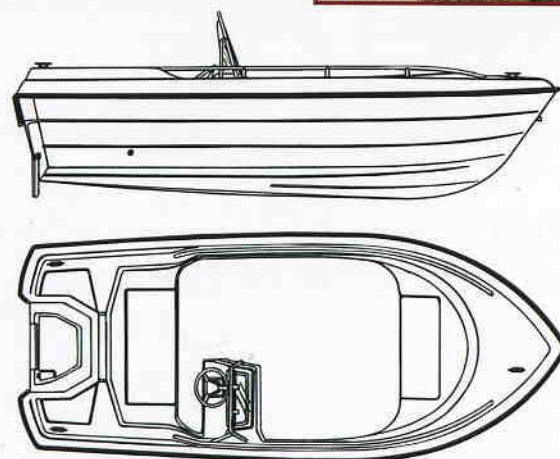

# RYDS 485S

## RYDS 485S -LILLA KUSTBÅTEN-

Öppen fiskebåt eller transportbåt något mindre än 535S. Rymliga låsbara stuvutrymmen i för och aktertoft. Den sidmonterade styrpulpeten har vindruta och rostfria räcken. Stor durkyta med plats för mycket utrustning och last. Bra båt för olika typer av fiske i sjöar eller vid kusten.

### Tekniska data 485S

Längd	_____	485 cm
Bredd	_____	203 cm
Vikt ca	_____	380 kg
inkl max motor ca	_____	505 kg
Fribordshöjd	_____	72 cm
Motoreffekt max.	_____	40 hk / 29 kW
Kategori	_____	C
Rigg	_____	lång
Max antal personer ombord	_____	5 pers
Max last	_____	435 Kg
Fartex ca 2 pers 40 hk / 29 kW	_____	ca 28 knop