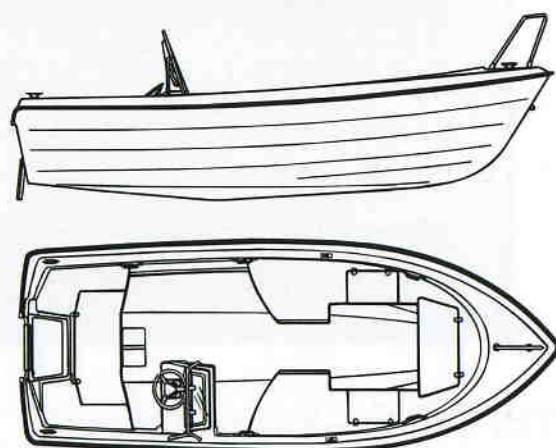

RYDS 480S

RYDS 480S -POPULÄRA SLITVARGEN-
Stabil båt för kuster och sjöar. 480:an är oerhört tålig - oavsett om den används till fiskebåt, utflyktsbåt eller som transportbåt. Styrpulp med vindruta och rostfria räcken. Flera låsbara stuvutrymmen i för- och aktertoften. Den är lätt driven och kommer snabbt upp i farter på drygt 23 knop med en motor på 30 hk.

Tekniska data 480S

Längd	_____	475 cm
Bredd	_____	188 cm
Vikt ca	_____	250 kg
inkl max motor ca	_____	350 kg
Fribordshöjd	_____	62 cm
Motoreffekt max.	_____	30 hk / 22 kW
Kategori	_____	C
Rigg	_____	lång
Max antal personer ombord	_____	6 pers
Max last	_____	480 Kg
Fartex ca 2 pers 30 hk / 22 kW	_____	ca 23 knop