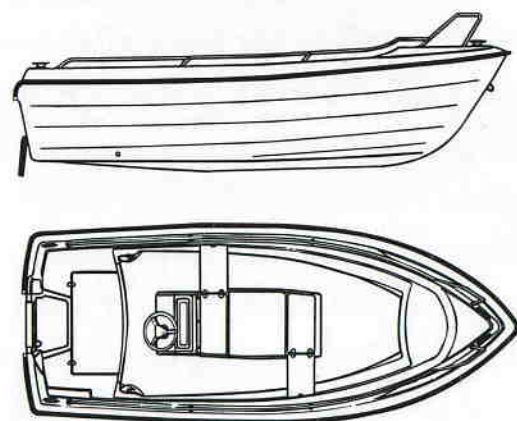

RYDS 435SSL

RYDS 435SSL -NÖJESFISKEBÅT-

En lagom liten fiskebåt med centerkonsol.
Stabil och sjösäker båt med bra fribordshöjd.
Centerbox med fällbara tofter ger bättre rörelsefrihet vid revfiske. Rejåla rostfria grabbräcken längs sidorna och höga pulpitar i fören ökar säkerheten ombord.
Låsbart stuvfack i aktersätet med plats för både bensintank och batteri.
Självlänsande durk och motorbrunn.

Tekniska data 435SSL

Längd	_____	435 cm
Bredd	_____	186 cm
Vikt ca	_____	250 kg
inkl max motor ca	_____	320 kg
Fribordshöjd	_____	56 cm
Motoreffekt max.	_____	25 hk / 18 kW
Kategori	_____	C
Rigg	_____	lång
Max antal personer ombord	_____	5 pers
Max last	_____	480 Kg
Fartex ca 2 pers 25 hk / 18 kW	_____	ca 22 knop