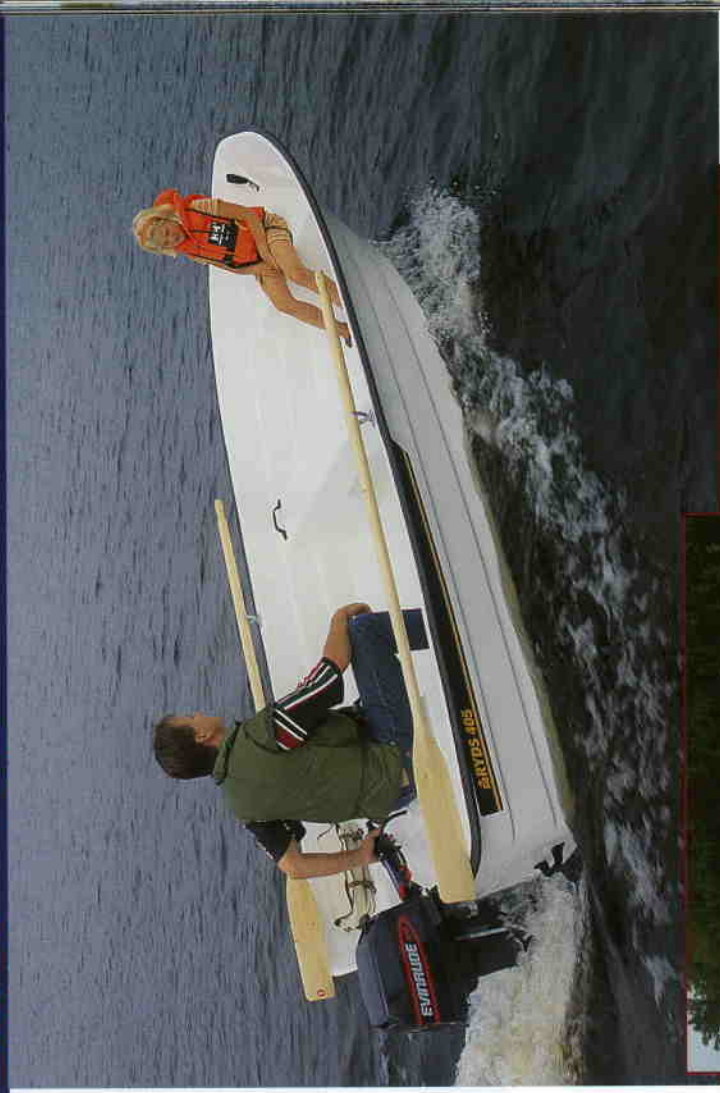

RYDS 425R

RYDS 425R -ALLROUNDBÅTEN-

Båten som passar lika bra till fisketurer, vattensporter och dagsutflykter som till rodd-turer och varutransporter. Klinkat skrov med köl. Höga fribord ger trygghet ombord. Mjukt rundad relingsarg underlättar vid rev- och nätfiske. Låsbara stuvutrymmen. Längsgående hyllor mellan akter och mittfot.

Tekniska data 425R

Längd	425 cm
Bredd	165 cm
Vikt ca	160 kg
inkl max motor ca	208 kg
Fribordshöjd	52 cm
Motoreffekt max.	10 hk / 7,4 kW
Kategori	D
Rigg	_____ kort
Max antal personer ombord	4 pers
Max last	405 Kg
Fartex med 2 pers 10 hk / 7,4 kW	ca 15 knop

RYDS 405

RYDS 405

Lättdriven planande båt med svagt V-bottnat skrov. Båten som passar lika bra på fisketurer i insjön som vid badutflykter eller transporter i skärgården. Plats för bensintank i låsbart stuvutrymme i aktertoften.

Styrpulpet finns som tillbehör.

Tekniska data 405

Längd	401 cm
Bredd	160 cm
Vikt ca	125 kg
inkl max motor	173 kg
Fribordshöjd	45 cm
Motoreffekt max.	10 hk / 7,4 kW
Kategori	D
Rigg	_____ kort
Max antal personer ombord	4 pers
Max last	330 Kg
Fartex med 2 pers 10 hk / 7,4 kW	ca 16 knop