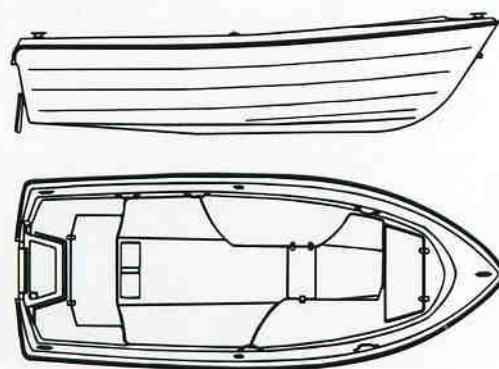

RYDS 435

RYDS 435

Klinkbyggt skrov är både kursstabil och stadig i största allmänhet. Den mjukt formade relings-sargen är praktisk vid nätfiske. Mittoften är uppfällbar vilket ger större arbetsyta och underlättar passage. Låsbara stuvutrymme i för- och aktertoften med plats för bensintank och packning.

RYDS 435S

Ryds 435 med monterad styrpulp.

Tekniska data 435

Längd	435 cm
Bredd	186 cm
Vikt ca	210 kg
inkl max motor ca	258 kg
Fribordshöjd	55 cm
Motoreffekt max.	15 hk / 11 kW
Kategori	C
Rigg	lång
Max antal personer ombord	5 pers
Max last	405 Kg
Fartex med 2 pers 15 hk / 11 kW	ca 15 knop