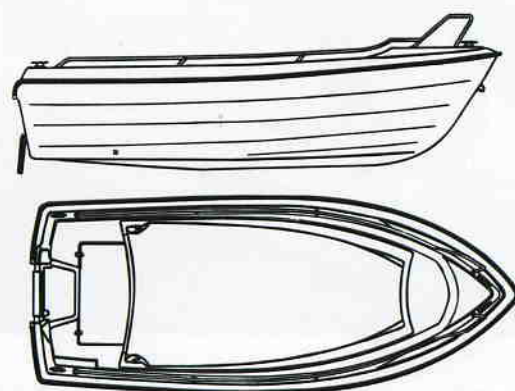

# RYDS 435SL

## Tekniska data 435SL

Längd	_____	435 cm
Bredd	_____	186 cm
Vikt ca	_____	240 kg
inkl max motor ca	_____	310 kg
Fribordshöjd	_____	56 cm
Motoreffekt max.	_____	20 hk / 15 kW
Kategori	_____	C
Rigg	_____	lång
Max antal personer ombord	_____	3 pers
Max last	_____	255 Kg
Fartex med 2 pers 20 hk / 15 kW	_____	ca 18 knop

**RYDS 435SL -SNURRETRANSPORT-**  
 Transportbåt eller fiskebåt med stor ren durkyta som har gott om plats för gods, packning eller redskap. Stabil båt med höga fribord. Rejåla rostfria grabbräcken längs sidorna som avslutas i fören som pulpitar. Låsbart utrymme i aktertoften med plats för bensintank.  
 Styrpulpit finns som tillbehör.