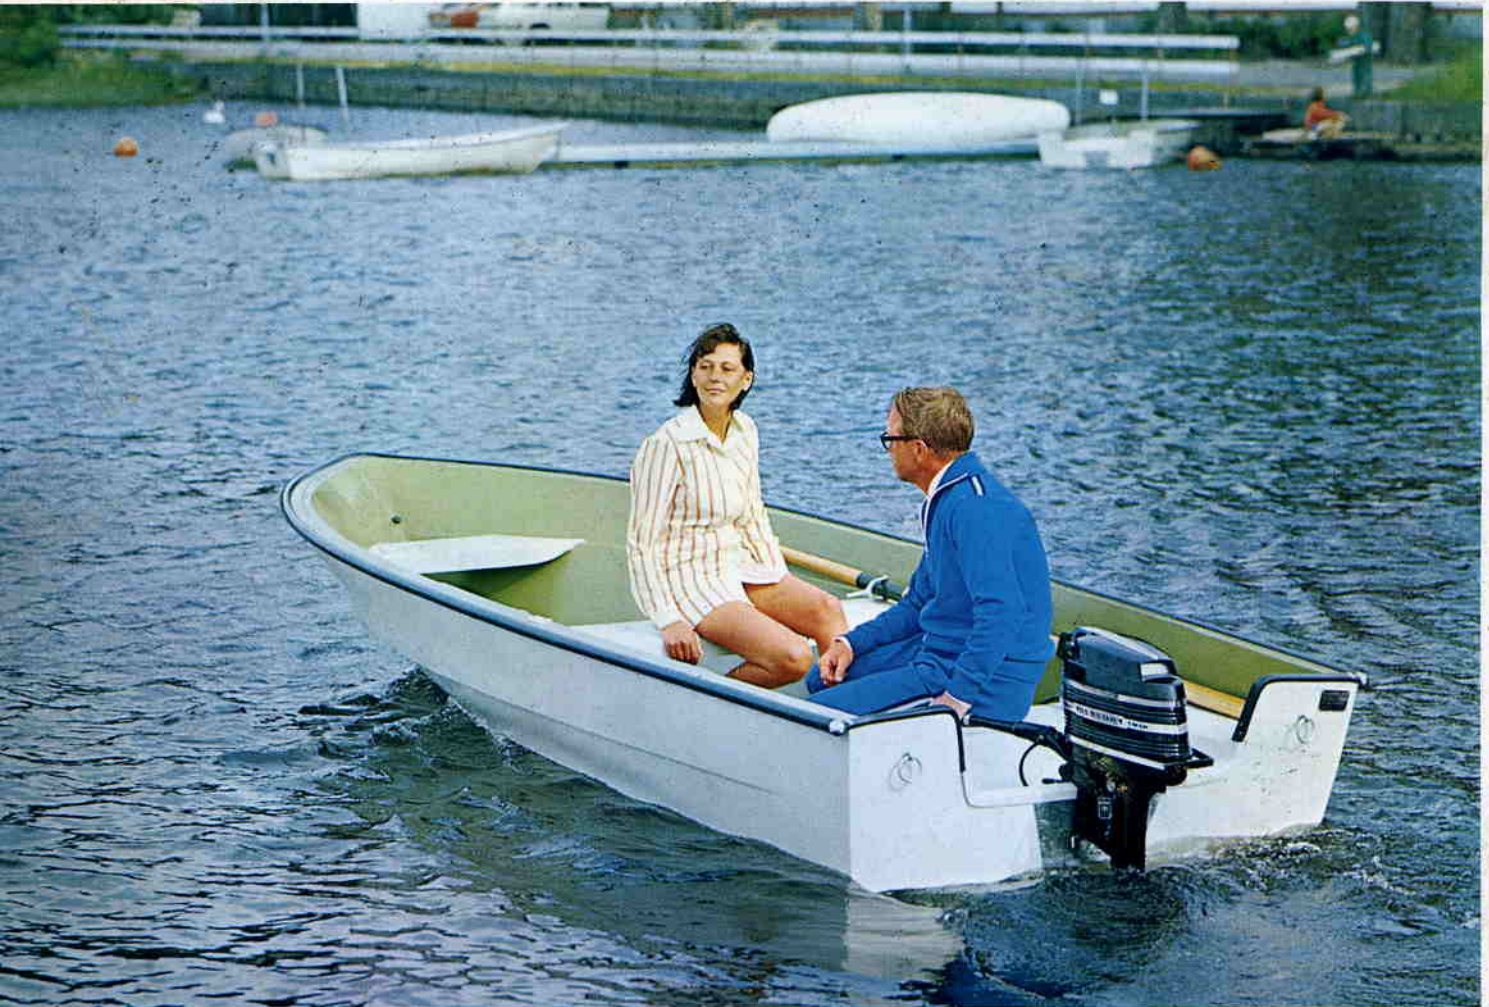

1020 ATTACK-dubbelbyggd

Attack är dubbelbyggd med ytter- och inner-skrov av glasfiberarmerad plast, som från durk till reling förbindes med ingjutet Polyuretanskum, vilket ger ett styvt och kraftigt skrov med flytkraften rätt placerad.

Inredningen består av 3 löstagbara tofter av glasfiberarmerad plast och aktertoften är utformad med en enklare motorbrunn. Utrymmet under durken är inte förslutet och tar emot spill- och regnvatten.

Länsas med handpump som medföljer båten. Avbärrarlist av kraftig PVC-plast.

Levereras med åror av lamellimmad furu.

Specifikation:

Längd: 4,3 meter
Bredd: 1,75 "
Fribord: 0,5 "
Vikt: 140 kg

Tillbehör: Kapell, framdel
Kapell, heltäckande

Bärighet: 5 vuxna
Färg: Benvitt skrov med grön insida och benvita tofter
Motorrek.: Max 35 hkr (standardrigg)

Garanti: 1 år
Fartprestanda: 4 hkr motor 8 knop
(med en person) 10 " " 12 "
15 " " 16 "
18 " " 19 "
25 " " 24 "
30 " " 26 "
35 " " 31 "

Attack är en byggsatsbåt och förberedd för påmontering av fördäck med vindruta, akterdäck med motorbrunn samt soffor. Dessa tillbehör är utformade så att de med minsta arbete kan monteras direkt och utan fler verktyg än bormaskin och skruvmejsel.