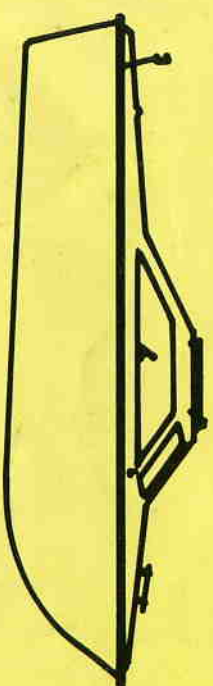

## HAJEN HARD TOP

En välkänd och populär familje- och sportbåt nu med förbättrad inredning. Hajen hard top har verkligen goda fart- och sjöegenskaper.

Den är dubbelbyggd med Polyuretanskum mellan ytter- och innerskrov. Inredningen är komfortabel med 2 vuxna och 2 barnkojer. Rejåla stuvningsutrymmen under kojerna och akterut under motorbrunnen. Dynor och ryggstöd är av vävplast med mjuk stoppning, sidorna klädda med samma material. Förarplats på styrbords sida med manöverpulpet och kopplad kabelstyrning. Uppfällbart bord akteröver. Innerbelysning, fasta lanterner och fällbart kapell med sido- och bakruta.

### SPECIFIKATION:

Längd: 4,90 m

Bredd: 1,90 m

Fribord: 0,63 m

Vikt: ca 400 kg

Bärighet: 7 vuxna

Motorrek: 35 – 65 hk (förlängd rigg)

Kabinhöjd: 1,17 m

Kabinbredd: 1,55 m

Fartprestanda: 35 hk ca 20 knop