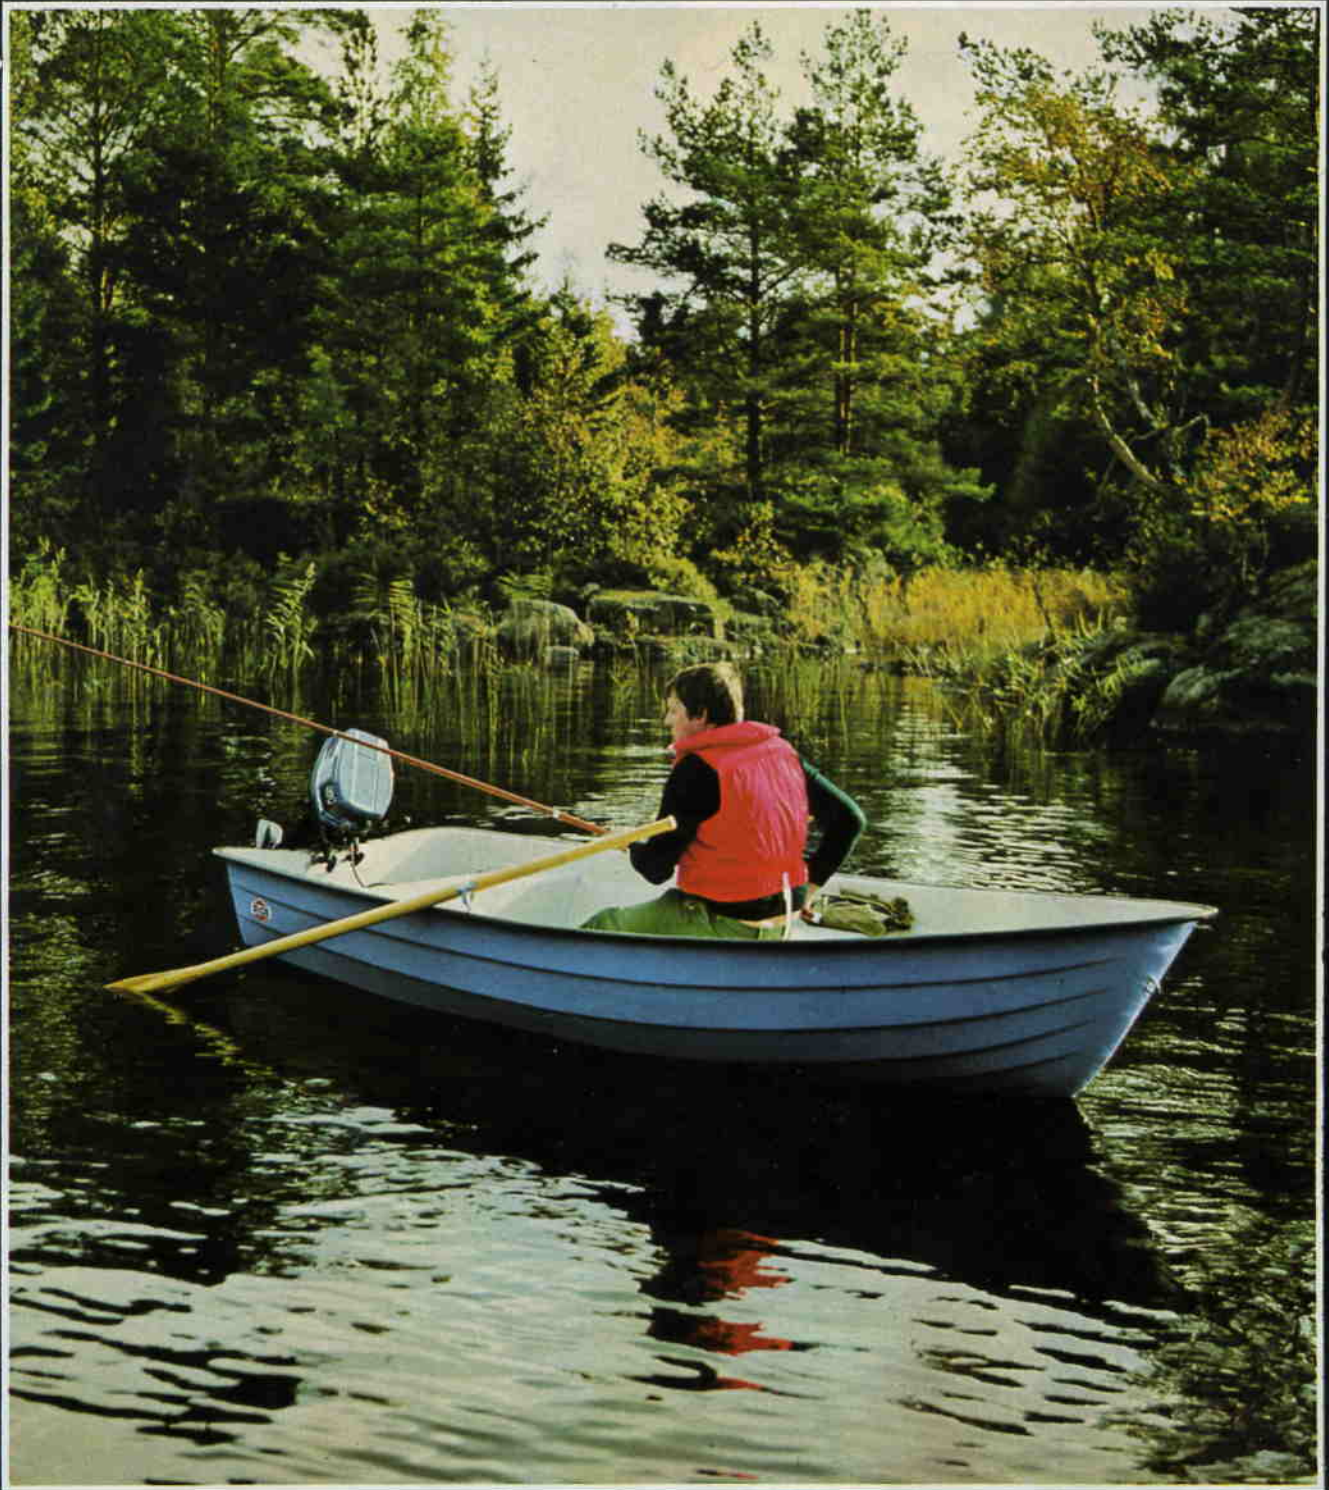

Sjöbris

Sjöbris

1008

Sjöbris ger sin köpare mycket båt för pengarna. Den är lättrodd och lastvillig. En verkligt bra och prisbillig insjöbåt. Skrovet är kraftigt och tillverkat av glasfiberarmerad plast med utvikt relingskant som skyddas med avbärarlist av PVC. Akterspegeln försedd med förstärkning för utombordsmotor. Tofterna tillverkade av polyuretanskum, glasfiberbelagda och fastgjutna i skrovet. En konstruktion som gör båten stabil och osänkbar. Förtöjningsringar i för och akter. Levereras komplett med åror och årtullar.

SPECIFIKATION:

Längd	3.75 m
Bredd	1.50 m
Fribord	0,40 m
Vikt	ca 90 kg
Bärighet	3 vuxna
Motorrek	Max 5 Hk (standardrigg)

EXTRA TILLBEHÖR:

Kapell – heltäckande
Trädurk

Godkänd av Sjöfartsverket

Ett års Sweboatgaranti