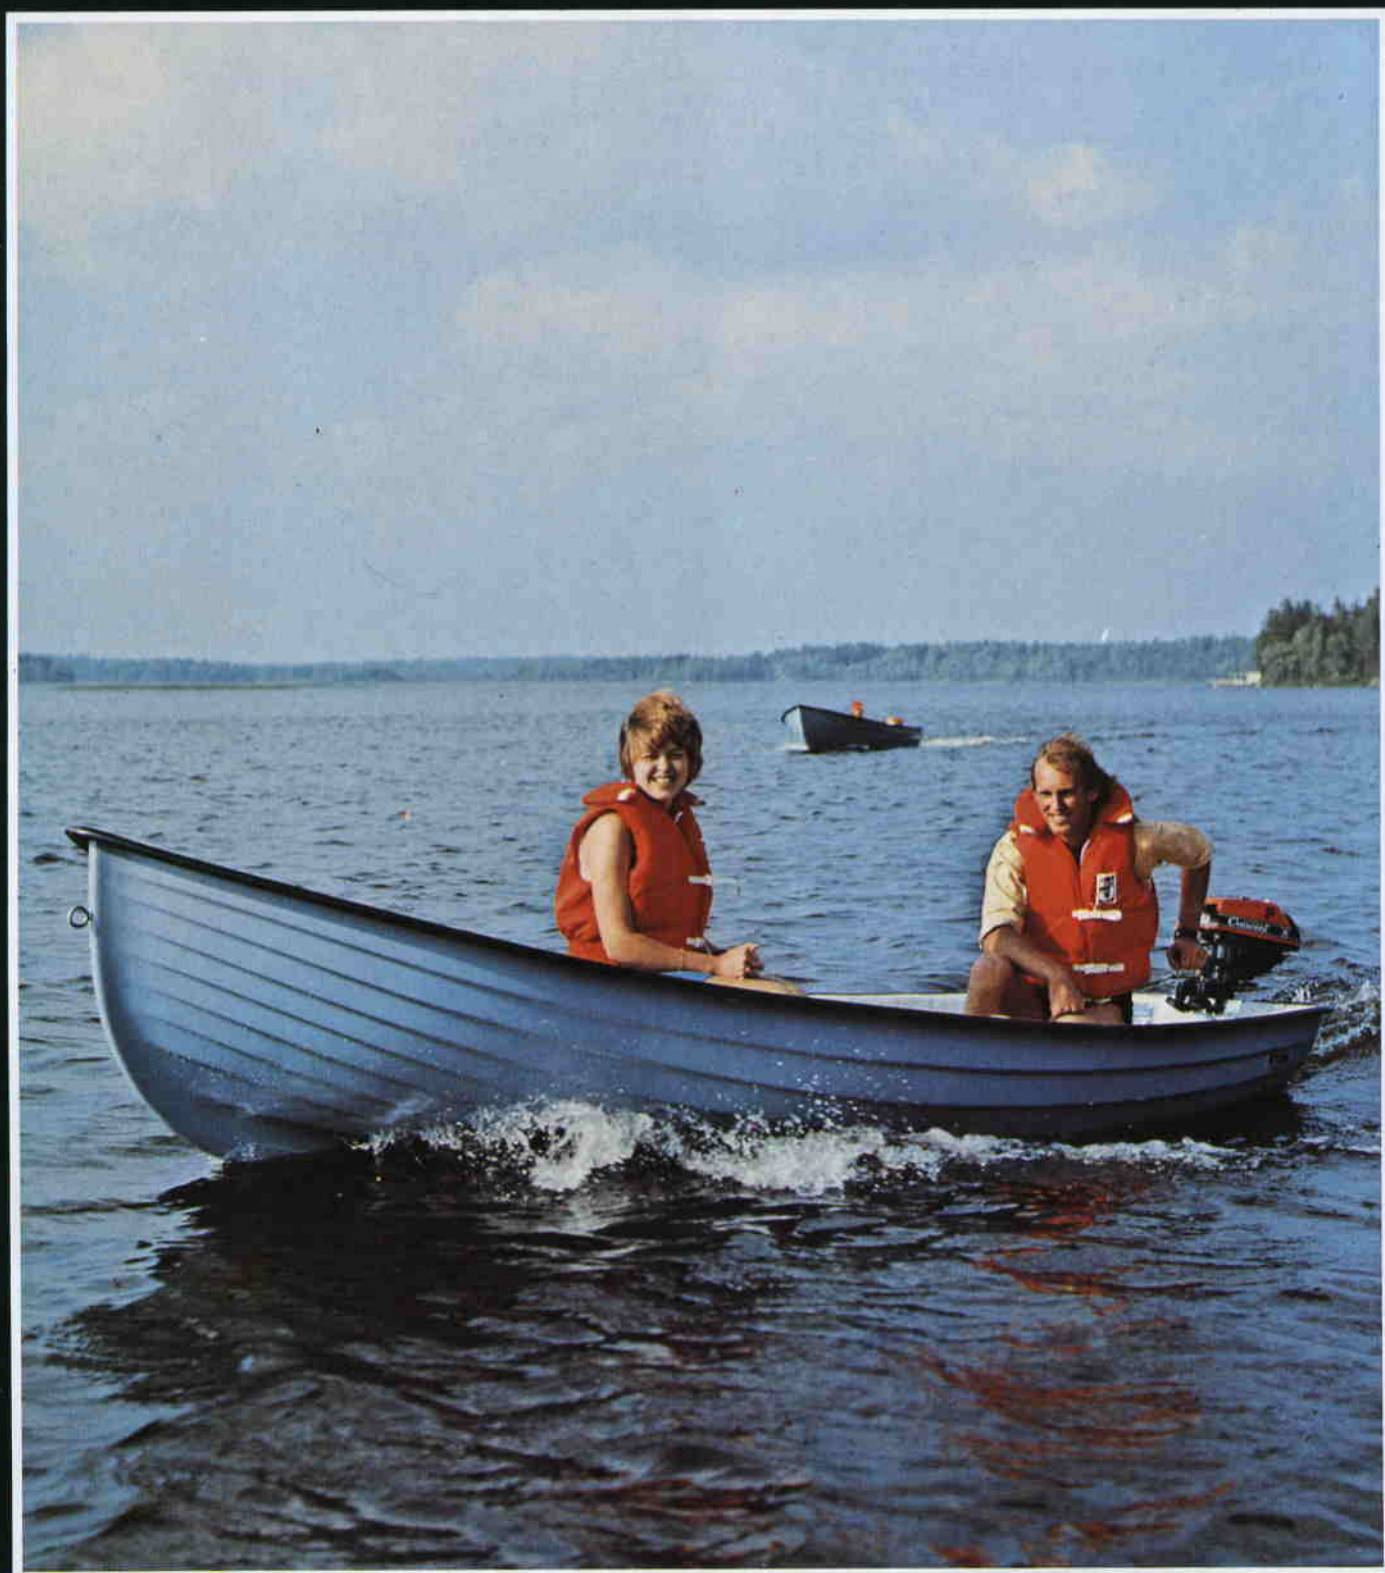

Spiggen

Spiggen

1005

Lättrodd fiskebåt med ett kraftigt enkelskrov av glasfiberarmerad plast i klinkutförande. Den kraftiga kölen gör båten kantringssäker och lätt att segla. Massiva tofter av polyuretanskum som är belagda med glasfiberarmerad plast och helt fastgjutna i skrovet. Dubbelbotten med dränering genom bottensil. Ballastad köl. Åror av lamellimmad gran. OBS! Spiggen är förberedd för segel. Godkänd av Sjöfartsverket.

Specifikation:

Längd: 3,65 m
Bredd: 1,60 m
Fribord: 0,35 m
Vikt: ca 130 kg
Bärighet: 4 vuxna
Motorrek: max 4 HK (standardrigg)

Extra tillbehör:

Segelutrustning
Ett års Sweboatgaranti

RYDS INDUSTRI AB
S-36010 RYD
0459/80510