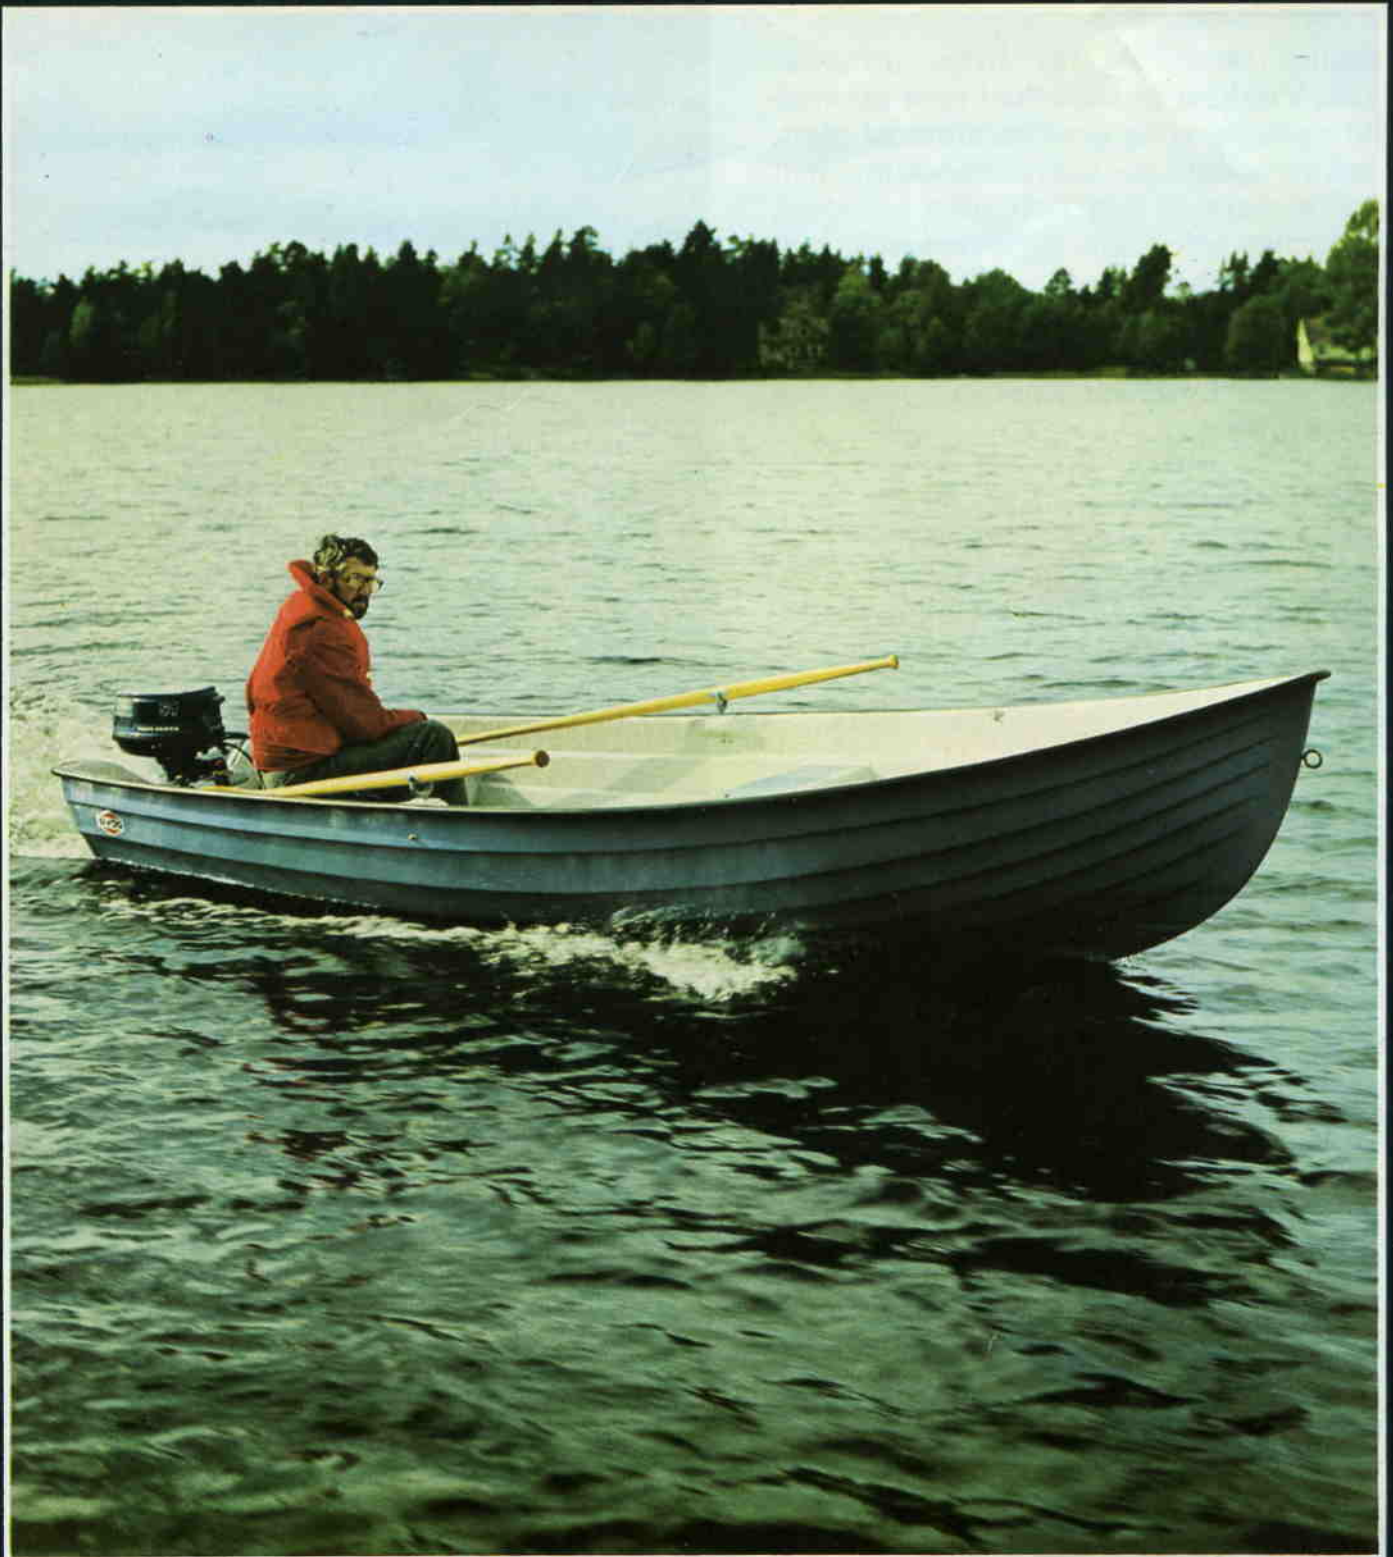

Västskust

Västkost

1018

Idealisk familjebåt för fiske, utflykter m.m. Västkost är tillverkad med ett kraftigt enkelskrov av glasfiberarmerad plast. Massiva tofter av polyuretanskum, helt glasfiberbelagda och fastgjutna i skrovet. En konstruktion som gör båten stabil och osänkbar. Dubbelbotten med dränering genom bottensilar. Ballastfylld köl. Avbärarlist av PVC. Förtöjningsringar i för och akter. Levereras komplett med åror och årtullar.

SPECIFIKATION:

Längd	4,25 m
Bredd	1,60 m
Fribord	0,50 m
Vikt	ca 155 kg
Bärighet	4 vuxna
Motorrek	Max 10 Hk (standardrigg)

EXTRA TILLBEHÖR:

- Kapell – framdel
- Kapell – heltäckande

Godkänd av Sjöfartsverket