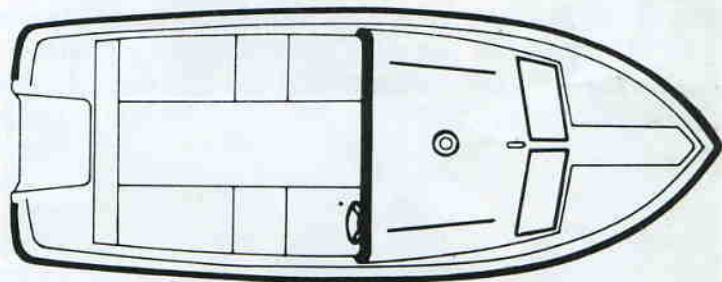

RYDS 56 HT

RYDS 56HT. Den klassiska HT-båten i modern form, som verkligen ger allt man förknippar med båtglädje. Sköna semesterurer, badutflykter, fiske, transporter m.m.

RYDS 56HT är en mycket fräsch HT-båt med klassiska linjer och klinkat skrov, en skön färgsättning och en mycket välplanerad ruff. Här finns t.ex. sovplatser för fyra vuxna, alternativt två vuxna och tre barn. Som tillbehör finns en bäddsats som ger ytterligare sovplats. Dynorna under hardtop är tygklädda och akteröver är de av vattentålig, vävburen plast.

Om du vill göra lite längre färder så kan du komplettera med både kyl och kök. Här finns redan speciella utrymmen för det.

RYDS 56HT sväljer alltihop. Stuvutrymmen finns under dynorna, akteröver och under fördäck med monterad piklucka som standard.

Att manövrera båten är mycket lätt. Den går mjukt och behagligt. Sikten är god runt om tack vare stora obrutna rutor. Du når fina farter även med en måttligt stor motor.

RYDS 56HT är en trygg och säker båt. Det finns säkerhetsstege, grabbräcken, brandsläckare, pulpit m.m. monterat som standard. Flytelement av polyuretanskum gör båten osänkbar även vattenfylld och med full last.

RYDS 56 HT, familjebåten som är trygg och sjösäker för familjens utflykter. Väl tilltagna stuv- och sov möjligheter. En mycket genomtänkt HT-båt till ett bra pris och med stabilt andrahandsvärde.

FAKTA:	
Längd	565 cm
Bredd	220 cm
Vikt ca	625 kg
Kabinhöjd	135 cm
Kabinbredd	185 cm
Fribordshöjd	70 cm
Motor rek.max	85 hk
Rigg	Lång
Fartex. 2 pers. ca	29 knop
Reglagekabellängd	350 cm
Bärighet	7 pers.
Osänkbar	Ja