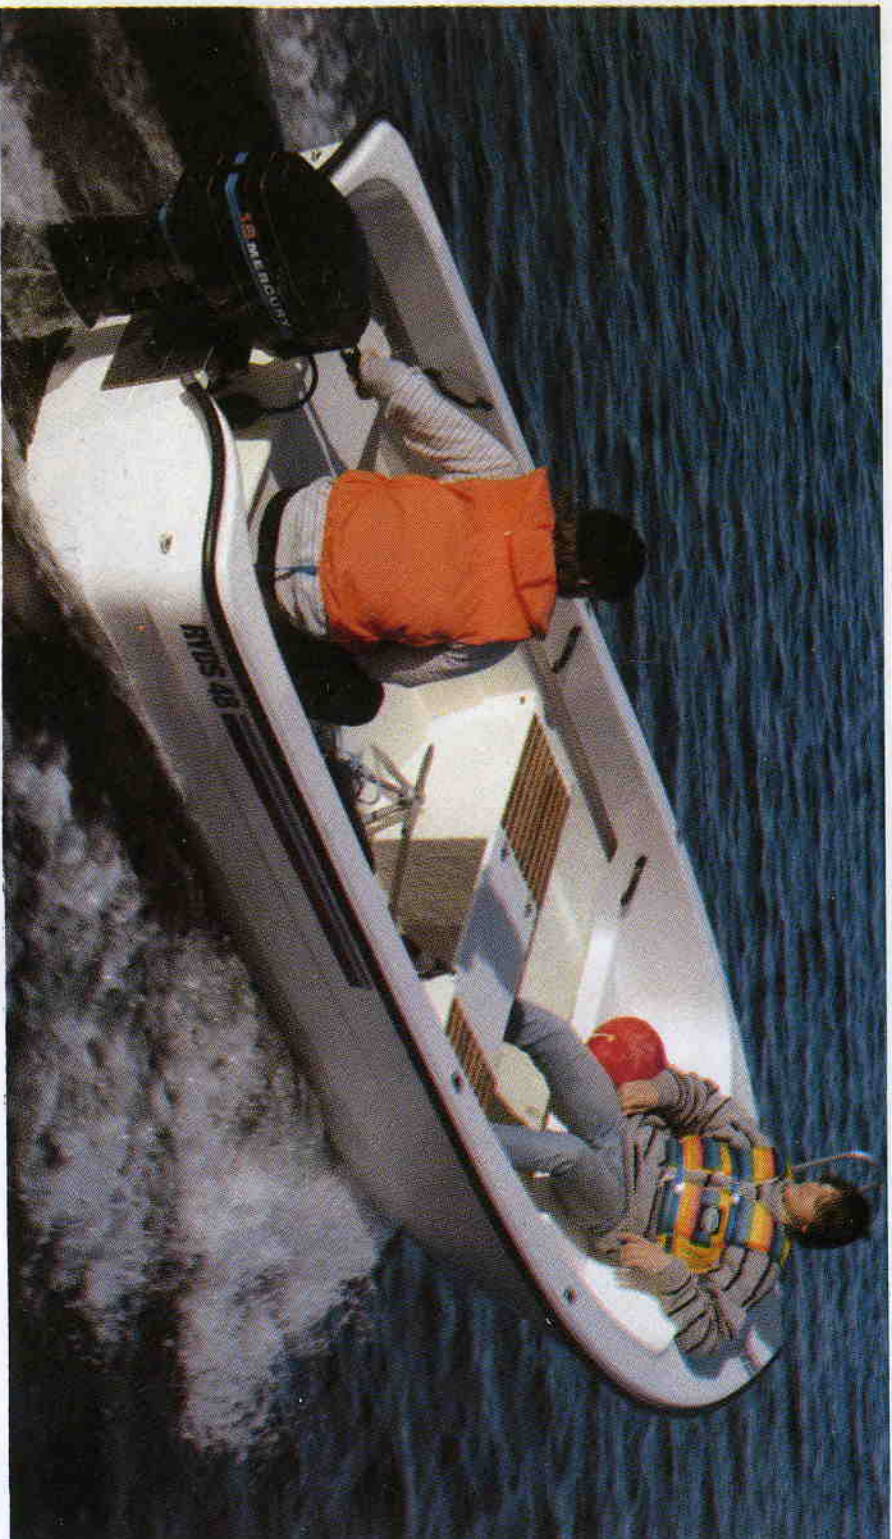

RYDS 48

RYDS 48, en mycket rymlig och robust utbordarbåt. Går torrt och stabilt i farter ända upp till 20 knop. En praktisk båt för fisketurer med plats för fångst och redskap. Stora låsbara stuvutrymmen i fören och i aktern. Mitttotten har en uppfällbar sittlucka som gör det lättare att röra sig i båten.

RYDS 48 kan kompletteras med en styrpulp för säkrare och bekvämare manövrering. Vindskärm, kapell och durktrall är ytterligare tillbehör som höjer båtens standard.

RYDS 48 är en säker båt med fasta flytelement av polyuretanskum, vilket gör att båten flyter vattenfylld med full last. Säkerhetshandtag monterad på akterstammen och vid tofferna.

FAKTA:	
Längd	475 cm
Bredd	188 cm
Vikt ca	250 kg
Fribordshöjd	55 cm
Bärighet	6 pers.
Motor rek.max.	20/28 hk
Rigg	Lång
Fartex. 2 pers. ca.	20 knop
Reglagekabel längd	200 cm
Aror	9 fot
Osänkbar	Ja

Godkänd av Sjöfartsverket.