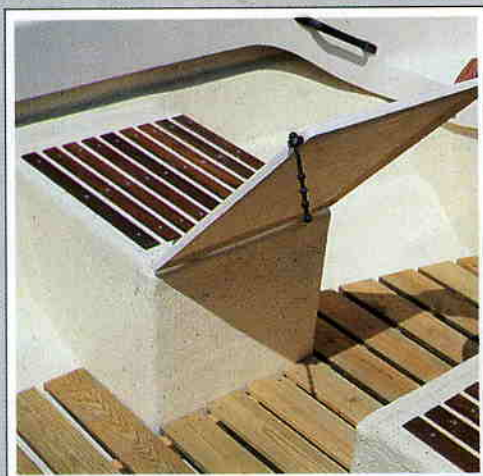

Tillbehör:

durktrall, styrpulp, vindskärm, och kapell.

FAKTA RYDS 480

Längd	475 cm
Bredd	188 cm
Vikt ca	250 kg
Fribordshöjd	55 cm
Bärighet	6 pers
Motor rek.max	20/28 hk
Rigg	lång
Fartex. 2 pers ca	20-25 knop
Åror	9 fot
Osänkbar med motor och last.	
Godkänd av Sjöfartsverket.