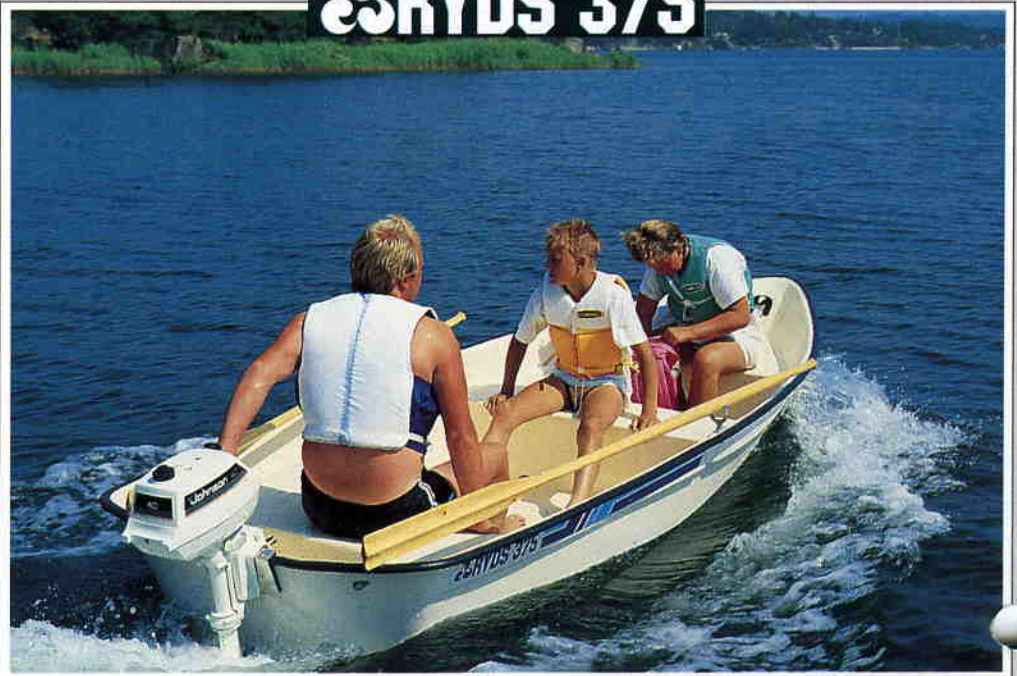

FAKTA RYDS 375

Längd	375 cm
Bredd	147 cm
Vikt ca	77 kg
Fribordshöjd	32 cm
Bärighet	3 pers
Motor rek.max	4 hk
Fartex. 2 pers ca	6 knop
Rigg	kort
Åror	8 fot

Osänkbar med motor och last.
Godkänd av Sjöfartsverket.

RYDS 375, insjöbåten för rodd eller motor. Enkel och prisvärd båt för fisketurer eller utflykter. Lätt att ta med sig på biltaket.

RYDS 375 är trots sin enkelhet en mycket sjösäker båt.

Byggt med fasta punkteringssäkra flytelement av polyuretanskum.

Båten flyter vattenfylld med tre personer, motor och full last.

RYDS 375 den prisvärda fiske och utflyktsbåten.

Standardutrustning:

åror, årtullar, årklykor, stävögla, relingslist, motorplatta, säkerhets-handtag på akterstammen och förtöjningsöglor.

RYDS 320

RYDS 320, den pigga lilla snurrebåten som når farter runt 12 knop med en 6 hk motor. Praktisk som både rodd- eller motorbåt. Lätt att ta med sig på biltaket.

Byggt med fasta punkteringssäkra flytelement av polyuretanskum som håller båten flytande vattenfylld med 3 personer, motor och last ombord.