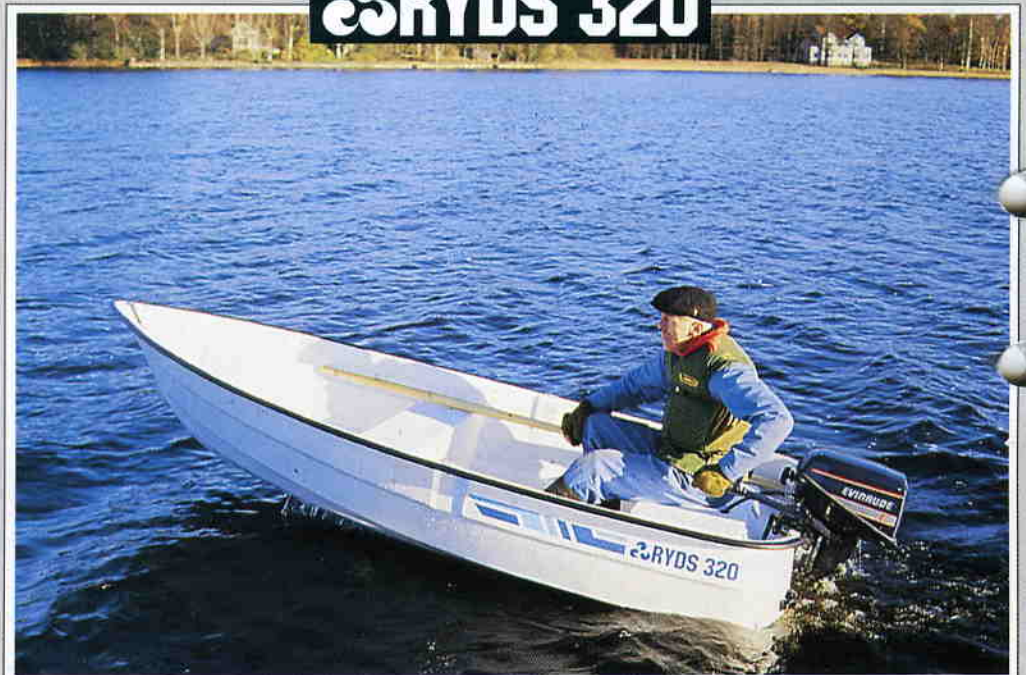

FAKTA RYDS 375

Längd	375 cm
Bredd	147 cm
Vikt ca	77 kg
Fribordshöjd	32 cm
Bärighet	3 pers
Motor rek.max	4 hk
Fartex. 2 pers ca	6 knop
Rigg	kort
Åror	8 fot

Osänkbar med motor och last.
Godkänd av Sjöfartsverket.

RYDS 375, insjöbåten för rodd eller motor. Enkel och prisvärd båt för fisketurer eller utflykter. Lätt att ta med sig på biltaket.

RYDS 375 är trots sin enkelhet en mycket sjösäker båt.

Byggt med fasta punkteringssäkra flytelement av polyuretanskum.

Båten flyter vattenfylld med tre personer, motor och full last.

RYDS 375 den prisvärda fiske och utflyktsbåten.

Standardutrustning:

åror, årtullar, årklykor, stävögla, relingslist, motorplatta, säkerhets-handtag på akterstammen och förtöjningsöglor.

RYDS 320

RYDS 320, den pigga lilla snurrebåten som når farter runt 12 knop med en 6 hk motor. Praktisk som både rodd- eller motorbåt. Lätt att ta med sig på biltaket.

Byggt med fasta punkteringssäkra flytelement av polyuretanskum som håller båten flytande vattenfylld med 3 personer, motor och last ombord.