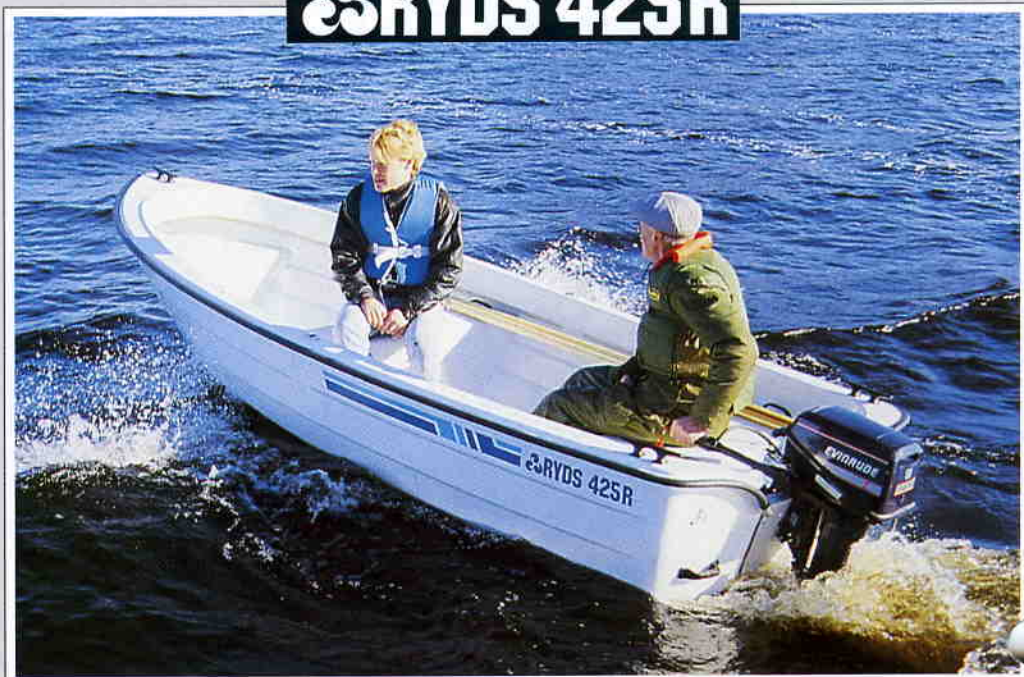

## FAKTA RYDS 425R

Längd	425 cm
Bredd	170 cm
Vikt ca	150 kg
Fribordshöjd	44 cm
Bärighet	4 pers
Motor rek.max	10 hk
Rigg	kort
Fartex. 2 pers ca	15 knop
Åror	9 fot

**Osänkbar med motor och last.  
Godkänd av Sjöfartsverket.**

RYDS 425R är en vacker och praktisk rodd- eller snurrebåt.

Tillbehör: durktrall, teaklister på tofterna, hamnkapell.

**RYDS 425R** är den minsta av relingsbåtarna. Den mjukt formade relingen är praktisk vid nätfiske. Stabil båt för både rodd och motorkörning. Rymliga, låsbara stuvutrymmen i för- och aktertoften. Självlänsande motorbrunn.  
Fasta punkteringssäkra flytelement av polyuretanskum håller båten flytande vattenfylld med fyra personer motor och full last.

## FAKTA RYDS 425

Längd	425 cm
Bredd	170 cm
Vikt ca	130 kg
Fribordshöjd	44 cm
Bärighet	4 pers
Motor rek.max	10 hk
Rigg	kort
Fartex. 2 pers ca	15 knop
Åror	9 fot

**Osänkbar med motor och last.  
Godkänd av Sjöfartsverket.**