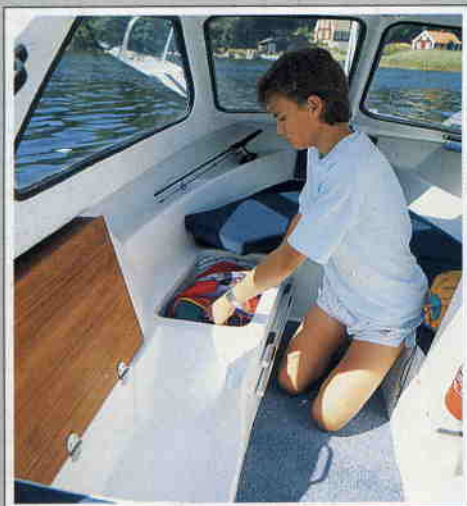

# RYDS 500HT

**Sportig och snabb HT-båt som är både tuff, snygg och sjösäker.  
Den lämpliga båten för den lilla familjens sjösemester.  
Häftiga båten för ungdomarnas utflykter till kobbar och skär.**

RYDS 500HT är en snabb båt tack vare rak V-botten med fyra steglistor. Den är sportig tack vare väldesignat utseende.

Den är tuff tack vare sina fartegenskaper.

*Den är sjösäker tack vare fasta punkteringssäkra flytelement av polyuretanskum som håller båten flytande vattenfylld med fem personer, motor och full last.*

RYDS 500HT är en fin utflyktsbåt med rymliga stuvutrymmen. Här finns plats för packning, utrustning, matsäck och badgrejor. Speciella utrymmen finns redan för pentrykasset och kylbox.

RYDS 500HT är båten som du verkligen kan ha roligt med. Ut och åk vattenskidor, gör en badutflykt, ta en fisketur eller gör weekendtur och övernatta i båten. Det finns fyra sovplatser med mjuka dynor att somna in på.

RYDS 500HT, en tuff HT-båt för alla åldrar. Lättmanövrerad och med god driftsekonomi. Stabil och säker både vid höga farter som i hamnläge. Båten för lillsemestern, weekendturen, utflykten eller fisketuren.