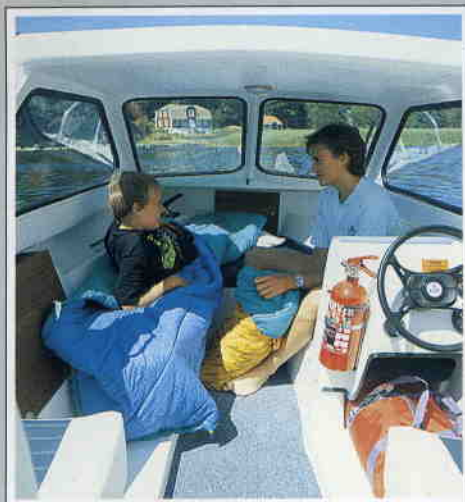

# RYDS 500HT

**Sportig och snabb HT-båt som är både tuff, snygg och sjösäker.  
Den lämpliga båten för den lilla familjens sjösemester.  
Häftiga båten för ungdomarnas utflykter till kobbar och skär.**

RYDS 500HT är en snabb båt tack vare rak V-botten med fyra steglistor. Den är sportig tack vare väldesignat utseende.

Den är tuff tack vare sina fartegenskaper.

*Den är sjösäker tack vare fasta punkteringssäkra flytelement av polyuretanskum som håller båten flytande vattenfylld med fem personer, motor och full last.*

RYDS 500HT är en fin utflyktsbåt med rymliga stuvutrymmen. Här finns plats för packning, utrustning, matsäck och badgrejor. Speciella utrymmen finns redan för pentrykasset och kylbox.

RYDS 500HT är båten som du verkligen kan ha roligt med. Ut och åk vattenskidor, gör en badutflykt, ta en fisketur eller gör weekendtur och övernatta i båten. Det finns fyra sovplatser med mjuka dynor att somna in på.

RYDS 500HT, en tuff HT-båt för alla åldrar. Lättmanövrerad och med god driftsekonomi. Stabil och säker både vid höga farter som i hamnläge. Båten för lillsemestern, weekendturen, utflykten eller fisketuren.