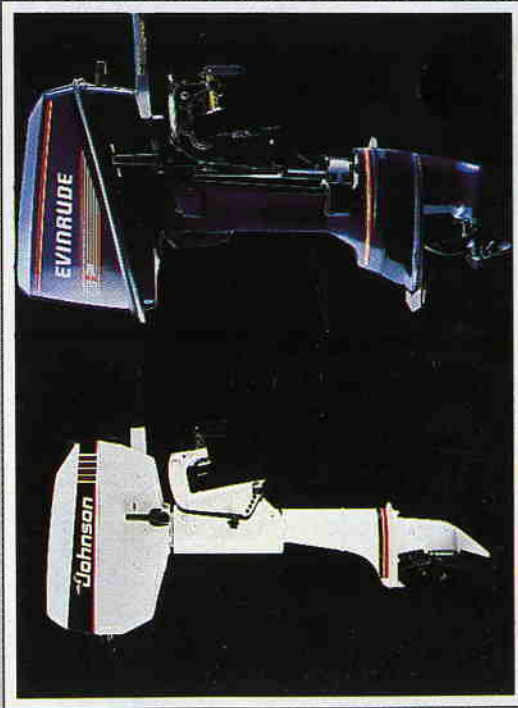

# RYDS 375

**RYDS 375**, insjöbåten för rodd eller motor. Enkel och prisvärd båt för fisketurer eller utflykter. Lätt att ta med sig på biltaket.

RYDS 375 är trots sin enkelhet en mycket sjösäker båt.

*Byggt med fasta punkteringssäkra element av polyuretanskum. Båten flyter vattenfylld med tre personer, motor och full last*

RYDS 375 den prisvärda fiske- och utflyktsbåten.

Standardutrustas med 4 hk. Johnson eller Evinrude

Standardutrustning:  
 åror, årtullar, årklykor, stävögla, relingslist, motorplatta, säkerhetshandtag på akterspegeln och förtöjningsöglor.

## RYDS 375

**F** Längd 375 cm  
**A** Bredd 147 cm  
 Vikt ca 77 kg  
**K** Friboardshöjd 32 cm  
**T** Motor rek max 4 hk  
**A** Rigg kort  
 Farfex 2 pers 4 hk ca  
 Bärighet 3 pers  
 Åror 8 fot  
 Osänkbar med motor och last.  
 Godkänd av Sjöfartsverket