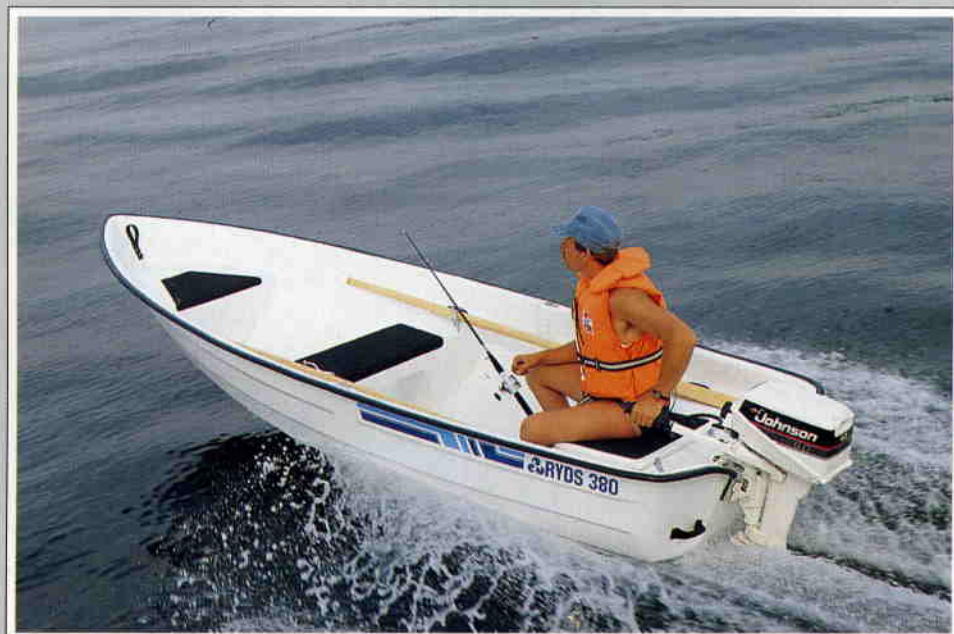

Standardutrustas med följande motor:
8 hk. Johnson eller Evinrude

Standardutrustning:

åror, årtullar, årklykor, stävögla, motorplatta, självlänsande motorbrunn, säkerhetshandtag på akterspegeln och förtöjningsöglor.

Tillbehör:

durktrall och hamnkapell.

RYDS 380

F	Längd	380 cm
	Bredd	153 cm
A	Vikt ca	90 kg
	Fribordshöjd	32 cm
	Motor rek max	8 hk
K	Rigg	korf
	Farrex 2 pers 8 hk ca	16 knop
T	Bärighet	3 pers
	Åror	8 fot
A	Osänkbar med motor och last.	
	Godkänd av Sjöfartsverket