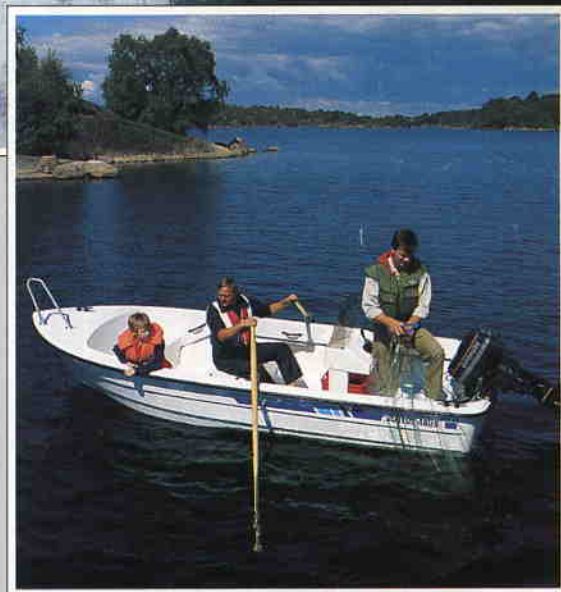

med styrkablar och ratt, vindskärm, åror, dubbla årtullar, årklykor, relings-list, stävögla, förpulpit, pollare, motorplatta,

sjävlväsande motorbrunn, säkerhetshandtag på akterspegeln, grabbhandtag, uppfällbar mittoft, teakribbor, förtöjningsöglor, ösbrunn, låsbara stuvfack, dyvika.

Tillbehör: durktrall, vindruta med öppningsbar framruta, kapell.