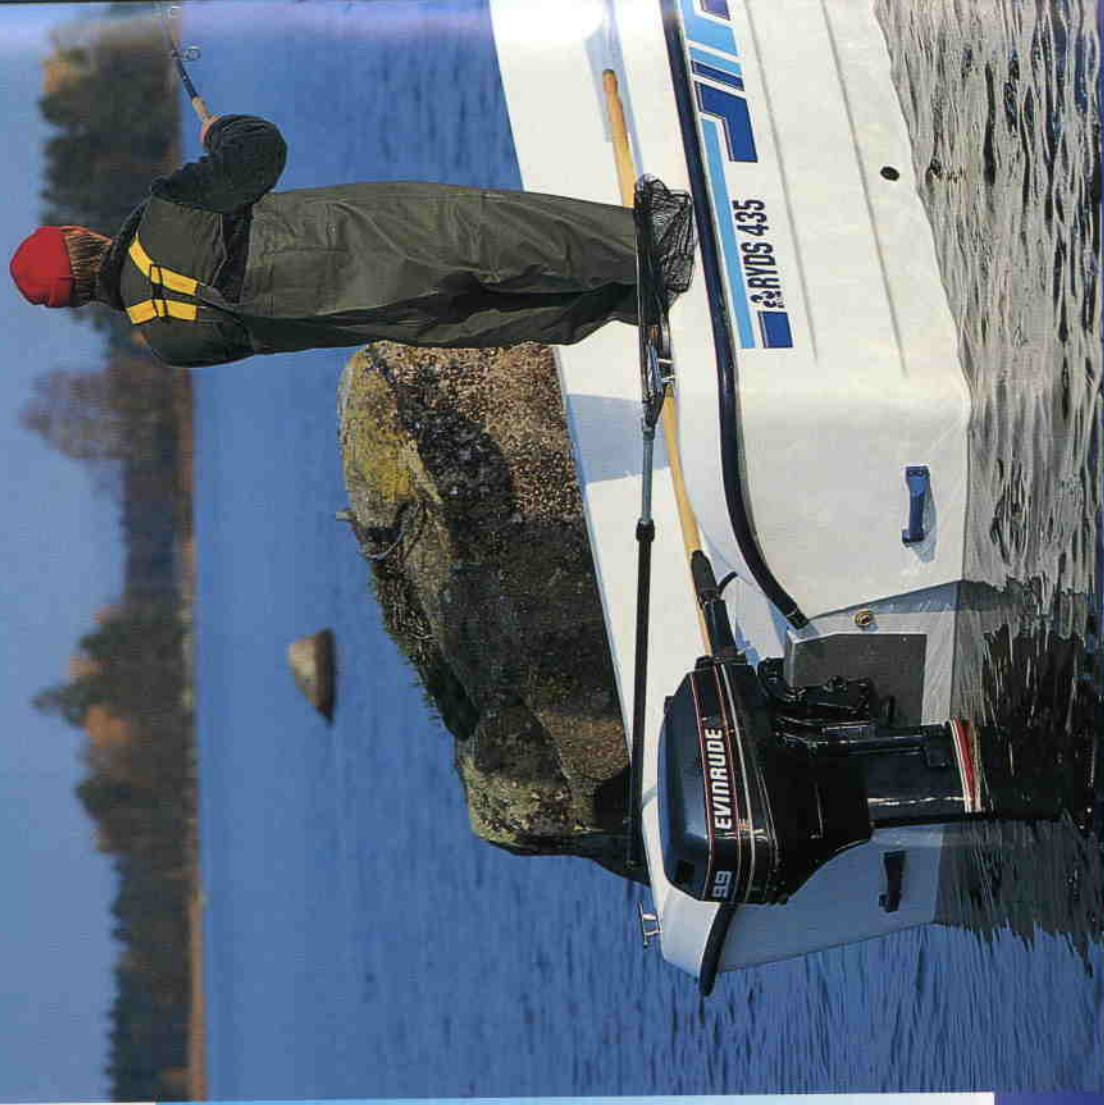

FAKTA	435 cm 188 cm 210 kg 35 cm 15 hk lång 5 pers 15 knop
STANDARDUTRUSTNING	9 fot
<ul style="list-style-type: none"> Axor Anullar Ärkykor Relingslist Stävögla Pollare Motorplatta Stjävlänsande motorbrunn Säkerhetshandtag på akterspegeln Invändiga handtag Förlojningsöglor Ösbrunn Dyvlåda Sluvutrymme i för- och akternierna 	
TILLBEHÖR	
<ul style="list-style-type: none"> Svypulpet Durktrall Hammkapell 	

435

Ryds 435 är en kursstabil båt vid såväl rodd som motordrift. Klinkbyggt skrov. Mjukt formad reingsarg är praktisk vid nätfiske. Roddtöfven har en uppfällbar mittdel som underlättar passage i båten eller lastning av långa föremål. Låsbart stuvfack i för- och aktertöfverna.